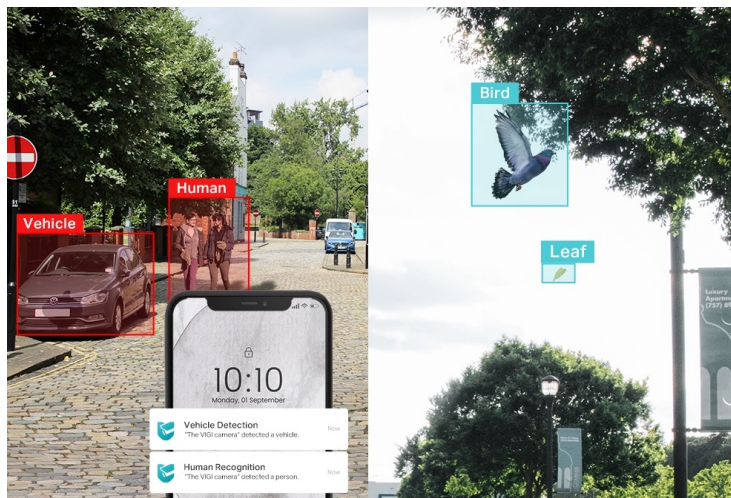

Venkovní IP kamera TP-Link VIGI C350 pro zabezpečení a monitoring v **režimu 24/7**. Produkuje obraz ve vysokém rozlišení, s barevnými detaily ve dne i v noci. Kamera disponuje **plnobarevným viděním a rozlišením 5 Mpx**. Výsledný obraz zpracovává pokročilá technologie ViGi, takže kamera vše zachytí jasně, čistě a zřetelně identifikuje veškeré potřebné objekty.

Integrované čipy s umělou inteligencí efektivně **rozpoznávají osoby a vozidla**, současně filtrují například přelet ptáků nebo listů. Pravidla pro spuštění **alarmu a notifikace** si můžete přizpůsobit podle vlastních požadavků a zachytit celou škálu nestandardních událostí.

Scene Change
Detection

TP-Link VIGI C350 4 mm

5megapixelová IP kamera typu **bullet** nabízí snímač **1/2,7" CMOS** s rozlišením **2880 × 1620** obrazových bodů, **citlivost 0,005 lux (barevně)** a podporu **WDR (120 dB)**. Připojení lze jednoduše realizovat pomocí **RJ-45 portu**. Díky **aplikaci TP-Link VIGI** lze sledovat **děni 24 hodin denně, 7 dní v týdnu** odkudkoli skrze váš smartphone. Spolehlivý systém nočního vidění zajišťuje, že kamera funguje dobře i za špatných světelných podmínek a zaznamenává dění pro budoucí kontrolu. Dva způsoby napájení vám poskytnou nejen větší pohodlí, ale také mimořádně usnadní zapojení.

- **Vysoké rozlišení 5 Mpx:** Více než dostatečný počet pixelů pro zachycení i těch nejjednodušších detailů.
- **24h Full-Color:** Díky objektivu s velkou clonou, vysoce citlivému snímači a připojeným doplňkovým světlům získáte nepřetržité barevné detaily i v černočerných podmínkách.
- **Klasifikace lidí a vozidel:** Rozlišuje lidi a vozidla od ostatních objektů, takže dostáváte přesnější oznámení o událostech.