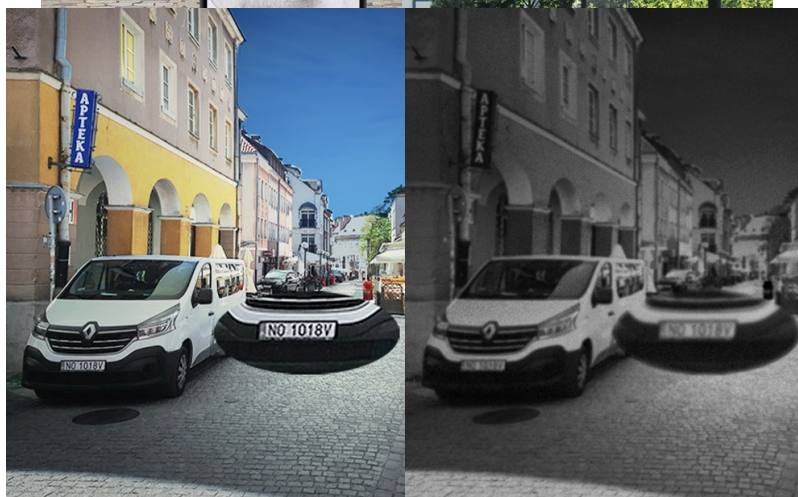

Venkovní IP kamera TP-Link VIGI C350 pro zabezpečení a monitoring v **režimu 24/7**. Produkuje obraz ve vysokém rozlišení, s barevnými detaily ve dne i v noci. Kamera disponuje **plnobarevným viděním a rozlišením 5 Mpx**. Výsledný obraz zpracovává pokročilá technologie ViGi, takže kamera vše zachytí jasně, čistě a zřetelně identifikuje veškeré potřebné objekty.

Integrované čipy s umělou inteligencí efektivně **rozpoznávají osoby a vozidla**, současně filtrují například přelet ptáků nebo listů. Pravidla pro spuštění **alarmu a notifikace** si můžete přizpůsobit podle vlastních požadavků a zachytit celou škálu nestandardních událostí.

Následná **obousměrná komunikace** a podpora **aplikace TP-Link VIGI** vám umožní okamžitě reagovat a mít každou událost pod kontrolou. Pro venkovní použití je **kamera TP-Link VIGI C350** zhotovena z kvalitních materiálů. **Konstrukce se stupněm krytí IP6** zajišťuje voděodolnost a ochranu ve vnějších podmínkách.