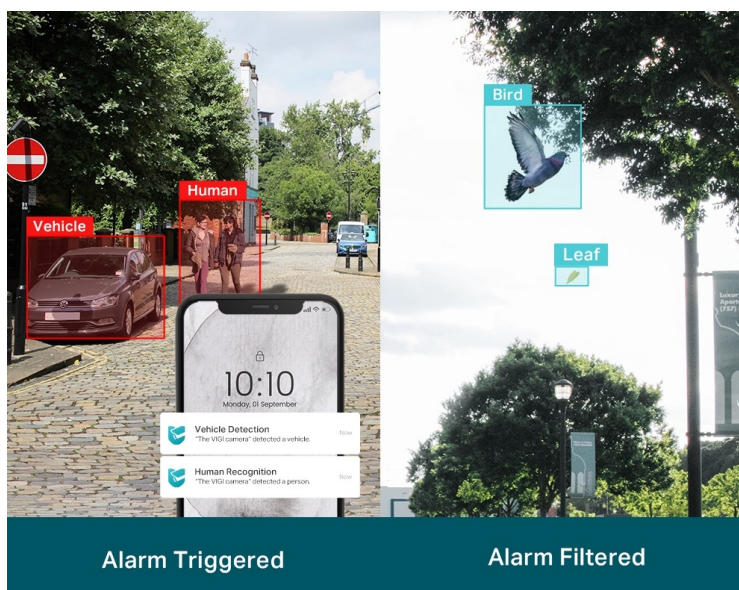

Popis

TP-Link VIGI C320I - venkovní zabezpečení v provedení bullet

Venkovní IP kamera TP-Link VIGI C320I typu bullet, která nabízí vysoké **rozišení 2 Mpx**. Díky tomu zachytí ostrý obraz s některými jemnějšími detaily. Vzhledem k **odolné konstrukci s certifikací IP67** je vhodná pro dohled nad venkovními prostory rodinných domů, okolí firem, staveb apod. Uplatní se nejenom při **rozpoznávání osob, ale také vozidel**.

Integrované čipy využívají **algoritmy umělé inteligence** a efektivně tak rozliší lidské postavy nebo auta od jiných objektů. **Pokročilé detekce** pak umožní rozpoznat například narušení oblasti, odstranění předmětu, překročení hranice nebo třeba neoprávněnou manipulaci s kamerou. Samozřejmostí je také **podpora mobilní aplikace TP-Link VIGI**, abyste dění mohli sledovat kdykoli a kdekoli skrze displej smartphonu.

- **Rozlišení 2 Mpx:** Více než dost pixelů pro zachycení některých diskrétnějších detailů.
- **Rozlišení osob a vozidel:** Rozlišuje lidi a vozidla od ostatních objektů, takže dostáváte přesnější oznámení o událostech.
- **Inteligentní detekce:** Přijímejte oznámení a kontrolujte kanály, když někdo překročí hranici, vstoupí do nastavené oblasti, překáží kameře nebo odstraní/opustí objekty.
- **Chytré vylepšení videa:** Profesionální technologie VIGI zpracovávají videa a výrazně zlepšují jejich kvalitu, která je pro vaše sledování zásadní, včetně Smart IR, WDR, 3D DNR a nočního vidění.
- **H.265+:** Kamera přenáší komprimovaný křišťálově čistý obraz, aniž by využívala další šířku pásma, a šetří tak místo na disku, snižuje zatížení sítě a náklady na monitorování - to vše bez snížení kvality obrazu.
- **Voděodolnost:** Spolehlivé krytí IP67 pro stabilní venkovní provoz.
- **PoE:** Snadno připojte a napájejte kameru s PoE pomocí jednoho kabelu RJ-45, který přenáší data i napájení. Není