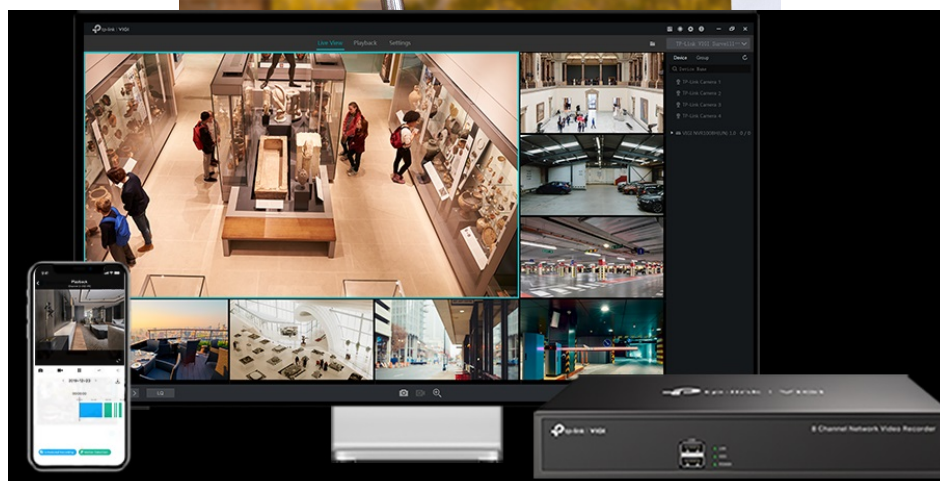

Stav: Nové zboží

Popis

TP-Link VIGI C250 - bezpečnost v dome balení

Kompaktní IP kamera TP-Link VIGI C250 pro zabezpečení venkovního prostoru. Nabízí **vysoké rozlišení 5 Mpx**, díky čemuž zachytí ostrý obraz s potřebnými detaily. Uplatní se nejenom **při rozpoznávání osob, ale také vozidel**. Robustní konstrukce s pevným krytem splňuje **stupeň krytí IK10 a IP67**, čímž zajišťuje odolnost proti vandalismu i nepříznivým vnějším podmínkám.

Integrované čipy využívají **algoritmy umělé inteligence** a efektivně tak rozliší lidské postavy nebo auta od jiných objektů.

Pokročilé detekce pak umožní rozpoznat například narušení oblasti, odstranění předmětu, překročení hranice nebo třeba neoprávněnou manipulaci s kamerou. Samozřejmostí je také podpora **mobilní aplikace TP-Link VIGI**, abyste dění mohli sledovat kdykoli a kdekoli skrze displej smartphonu.

TP-Link VIGI C250 4 mm

5megapixelová IP kamera typu **domo** nabízí snímač **1/2.7" CMOS** s rozlišením **2880 x 1620** obrazových bodů, **citlivost 0,005 lux** a podporu **WDR (120 dB)**. Připojení lze jednoduše realizovat pomocí **RJ-45 portu**. Díky **aplikaci TP-Link VIGI** lze sledovat dění **24 hodin denně, 7 dní v týdnu** odkudkoli skrze váš smartphone. Spolehlivý systém nočního vidění zajišťuje, že kamera funguje dobře i za špatných světelných podmínek a zaznamenává dění pro budoucí kontrolu. Dva způsoby napájení vám poskytnou nejen větší pohodlí, ale také mimořádně usnadní zapojení.