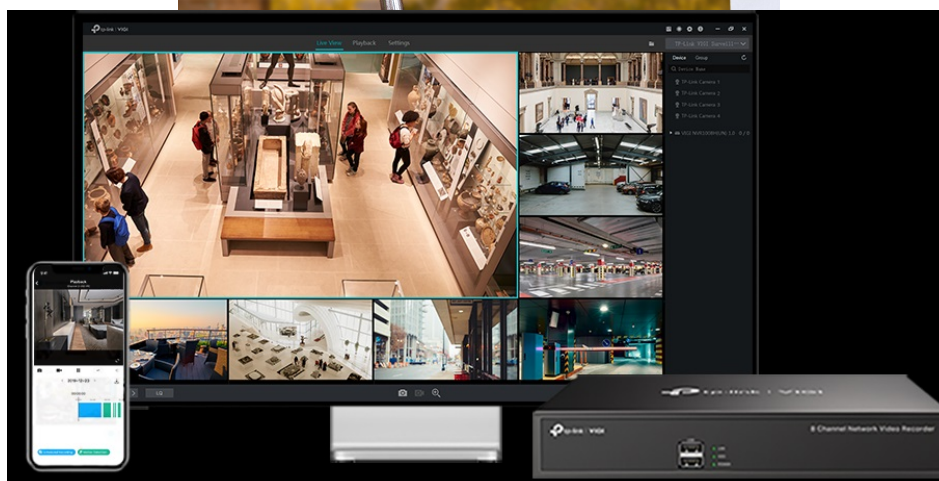

Záruka:

24 měs.

Stav:

Nové zboží

Popis

TP-Link VIGI C220I - bezpečnost v dome balení

Kompaktní IP kamera TP-Link VIGI C220I pro zabezpečení venkovního prostoru. Nabízí **vyšší rozlišení 2 Mpx**, díky čemuž zachytí ostrý obraz s potřebnými detaily. Uplatní se nejenom **při rozpoznávání osob, ale také vozidel**. Robustní konstrukce s pevným krytem splňuje **stupeň krytí IK10 a IP67**, čímž zajišťuje odolnost proti vandalismu i nepříznivým vnějším podmínkám.

Integrované čipy využívají **algoritmy umělé inteligence** a efektivně tak rozliší lidské postavy nebo auta od jiných objektů.

Pokročilé detekce pak umožní rozpoznat například narušení oblasti, odstranění předmětu, překročení hranice nebo třeba neoprávněnou manipulaci s kamerou. Samozřejmostí je také podpora **mobilní aplikace TP-Link VIGI**, abyste dění mohli sledovat kdykoli a kdekoli skrze displej smartphonu.

TP-Link VIGI C220I 4 mm

2megapixelová IP kamera typu **domo** nabízí snímač **1/3" CMOS** s rozlišením **1920 x 1080** obrazových bodů, **citlivost 0,1 lux (barevně)** a podporu **DWDR**. Připojení lze jednoduše realizovat pomocí **RJ-45** portu. Díky **aplikaci TP-Link VIGI** lze sledovat dění **24 hodin denně, 7 dní v týdnu** odkudkoli skrze váš smartphone. Spolehlivý systém nočního vidění zajišťuje, že kamera funguje dobře i za špatných světelných podmínek a zaznamenává dění pro budoucí kontrolu. Napájení je zajištěno pomocí PoE.