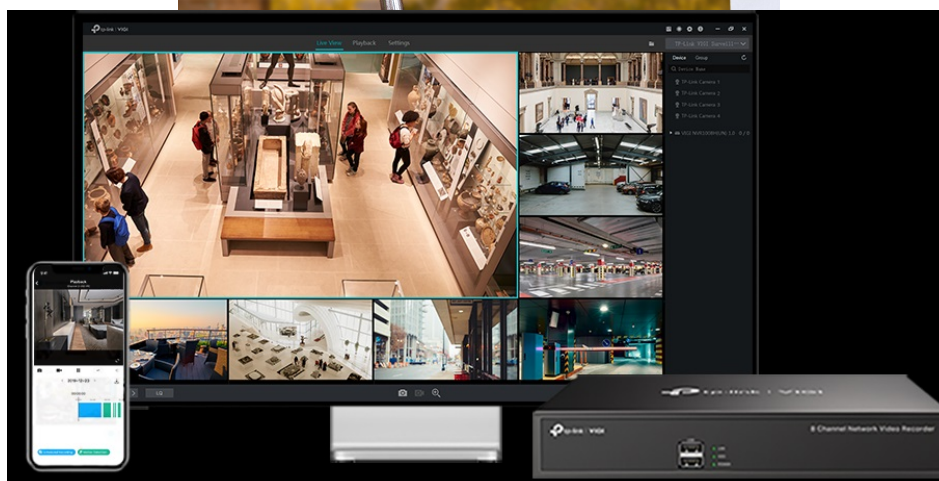

Záruka:

24 měs.

Stav:

Nové zboží

Popis

TP-Link VIGI C220I - bezpečnost v dome balení

Kompaktní IP kamera TP-Link VIGI C220I pro zabezpečení venkovního prostoru. Nabízí **vyšší rozlišení 2 Mpx**, díky čemuž zachytí ostrý obraz s potřebnými detaily. Uplatní se nejenom **při rozpoznávání osob, ale také vozidel**. Robustní konstrukce s pevným krytem splňuje **stupeň krytí IK10 a IP67**, čímž zajišťuje odolnost proti vandalismu i nepříznivým vnějším podmínkám.

Integrované čipy využívají **algoritmy umělé inteligence** a efektivně tak rozliší lidské postavy nebo auta od jiných objektů.

Pokročilé detekce pak umožní rozpoznat například narušení oblasti, odstranění předmětu, překročení hranice nebo třeba neoprávněnou manipulaci s kamerou. Samozřejmostí je také podpora **mobilní aplikace TP-Link VIGI**, abyste dění mohli sledovat kdykoli a kdekoli skrze displej smartphonu.

TP-Link VIGI C220I 2,8 mm

2megapixelová IP kamera typu **domo** nabízí snímač **1/3" CMOS** s rozlišením **1920 x 1080** obrazových bodů, **citlivost 0,1 lux (barevně)** a podporu **DWDR**. Připojení lze jednoduše realizovat pomocí **RJ-45** portu. Díky **aplikaci TP-Link VIGI** lze sledovat dění **24 hodin denně, 7 dní v týdnu** odkudkoli skrze váš smartphone. Spolehlivý systém nočního vidění zajišťuje, že kamera funguje dobře i za špatných světelných podmínek a zaznamenává dění pro budoucí kontrolu. Napájení je zajištěno pomocí PoE.