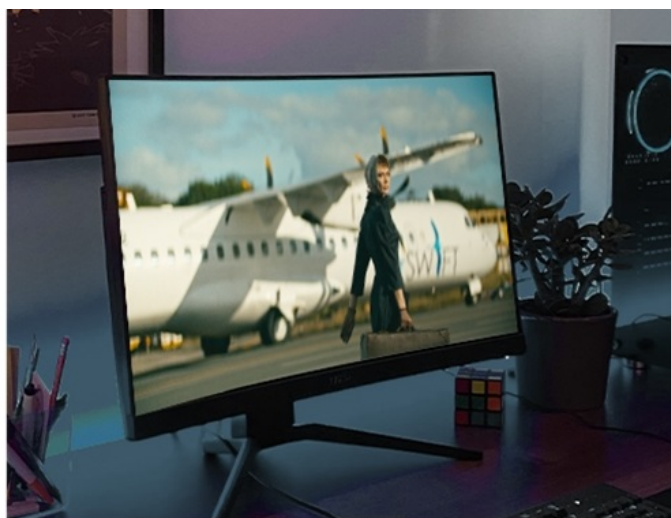

### TP-Link TX201 - užijte si super rychlost své sítě

Jednoportová síťová karta TP-Link TX201, se kterou dosáhnete ohromující **přenosové rychlosti standardu 2,5G sítě**. Jednotka si tak s přehledem poradí s náročnými úkoly a procesy, které vyžadují **velkou šířku pásma**. Uplatní se jak při přenosu dat, tak při práci s internetem. **Model TP-Link TX201** vám umožní vytvořit bleskurychlý přenosový kanál v domácnosti nebo osobní kanceláři.

Lag-Free Gaming

4K Streaming

V rámci lokální sítě budou vaše pracovní stanice a další zařízení sdílet data během okamžiku. Díky **přenosovou rychlosti až 2,5 Gb/s** je adaptér ideální pro náročnou práci, on-line hraní her i nerušené streamování po síti. **Technologie 2,5G Base-T** nabízí zpětnou kompatibilitu s dalšími přenosovými rychlostmi, a tak je ideální pro udržení stávající sítě, ale především k její modernizaci a vylepšení.