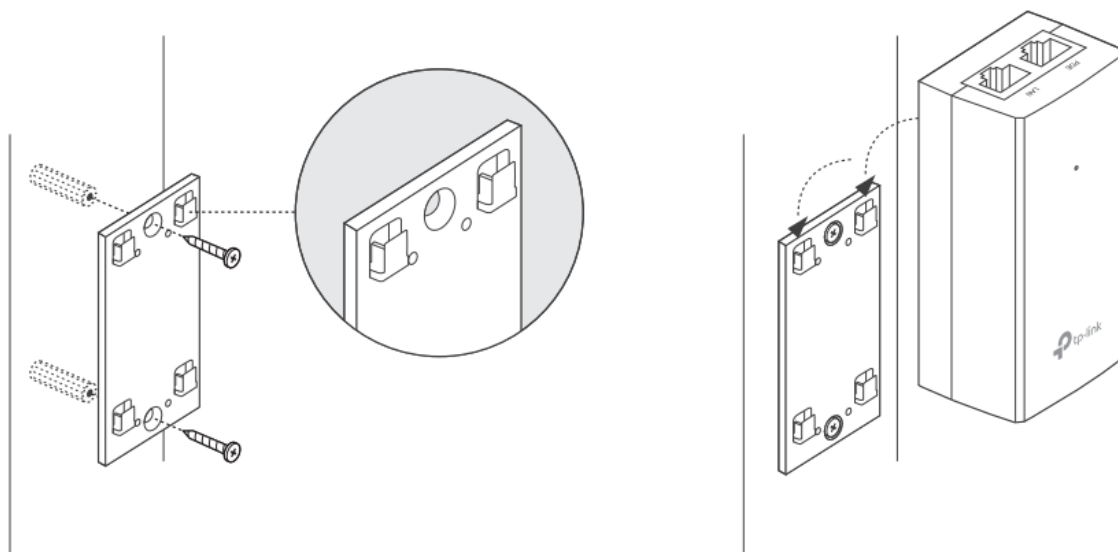

### TP-Link TL-POE4818G

Pasivní PoE injektor slouží pro napájení všech zařízení, které v sobě mají zabudovaný PoE extraktor a podporují napětí 48 V. Díky držáku, který je součástí balení, tento model jednoduše připevníte na zeď.

### ZÁKLADNÍ SPECIFIKACE

**Typ:** pasivní

**Výstupní napětí:** 48 V

**Výstupní výkon:** 18 W

**Výstupní PoE port:** 1 × 10/100/1000 Mbps

**Rozměry:** 85,8 × 43,9 × 35 mm