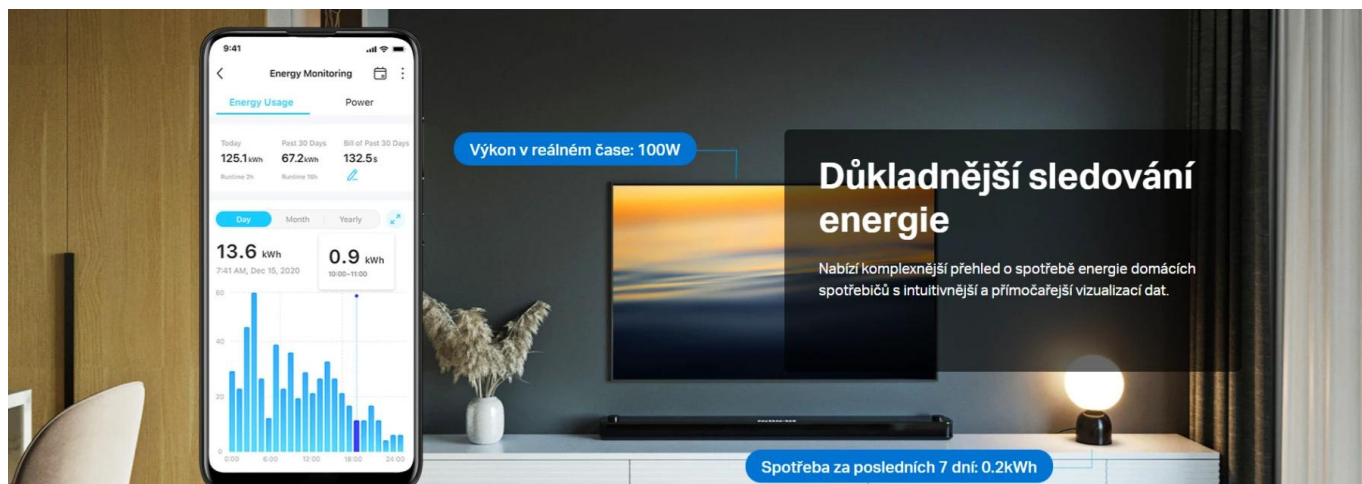

Spolehlivé a bezpečné

Zařízení Tapo Matter komunikují s dalšími certifikovanými zařízeními v místní síti pomocí osvědčených šifrovacích algoritmů.

Podrobnější sledování spotřeby energie

Získejte komplexnější přehled o energetické spotřebě domácích spotřebičů s intuitivnějším a přehlednějším znázorněním údajů. Příkon v reálném čase vám ukáže aktuální spotřebu připojených zařízení.

Předběžné vyúčtování za energii

Zadejte svou sazbu za elektřinu (podporuje jednorázovou nebo časově vázanou fakturaci) a získejte přibližné vyúčtování spotřeby energie. Pomocí chytrých zásuvek Tapo můžete automaticky zapínat zařízení s vysokou spotřebou mimo špičku a snížit tak své účty za energie.