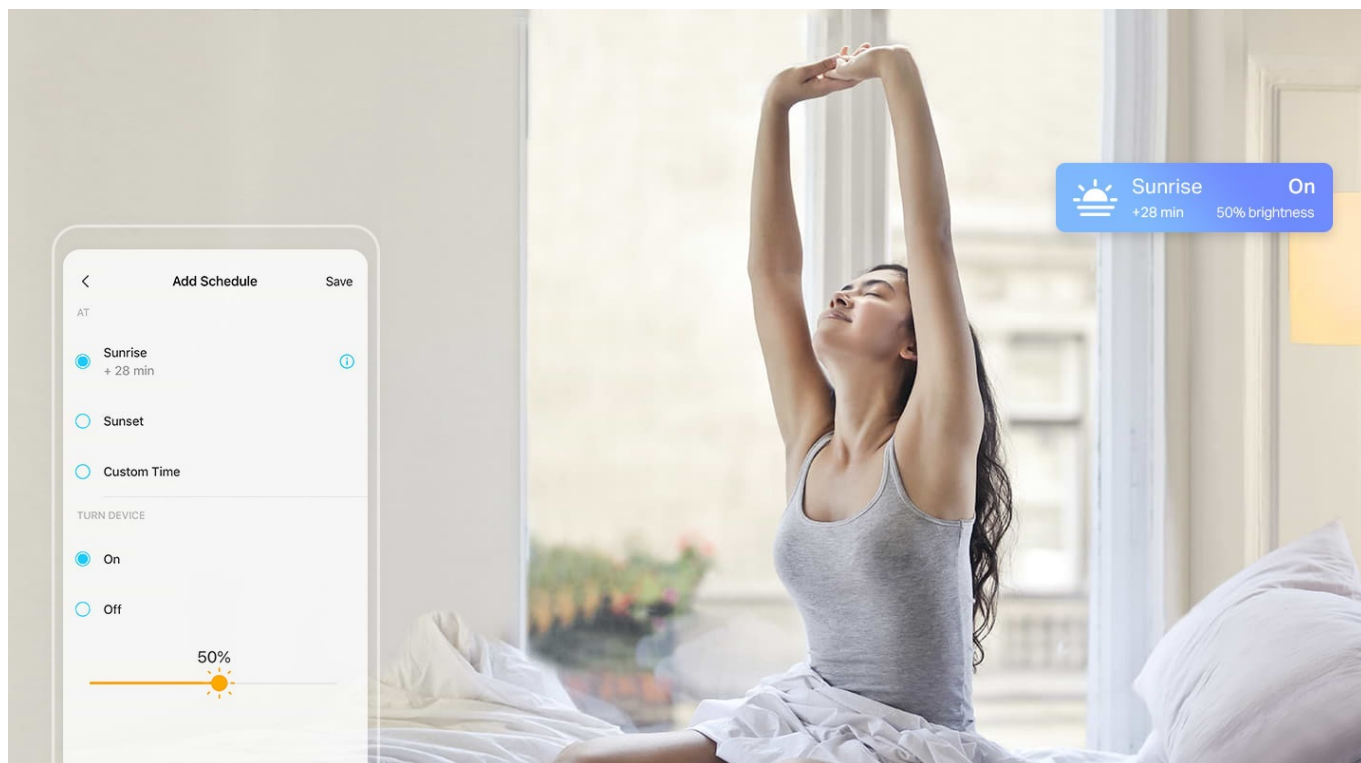

### TP-Link Tapo L510E - když slunce nesvítí, chytrá žárovka poslouží

**Chytrá žárovka TP-Link Tapo L510E s nastavitelnou intenzitou osvětlení**, která se přizpůsobí vašim požadavkům v domácnosti. Chcete vytvořit atmosféru pro romantický večer, pracovní činnost nebo třeba relax po náročném dni u filmu? Osvětlení je teď ve vašich rukách. Pokud jste si zvykli na jas světla při večeri, u čtení knížky, sledování TV či jiných činnostech, můžete si jej **snadno uložit a zase zvolit**, až bude čas na další díl oblíbeného seriálu.