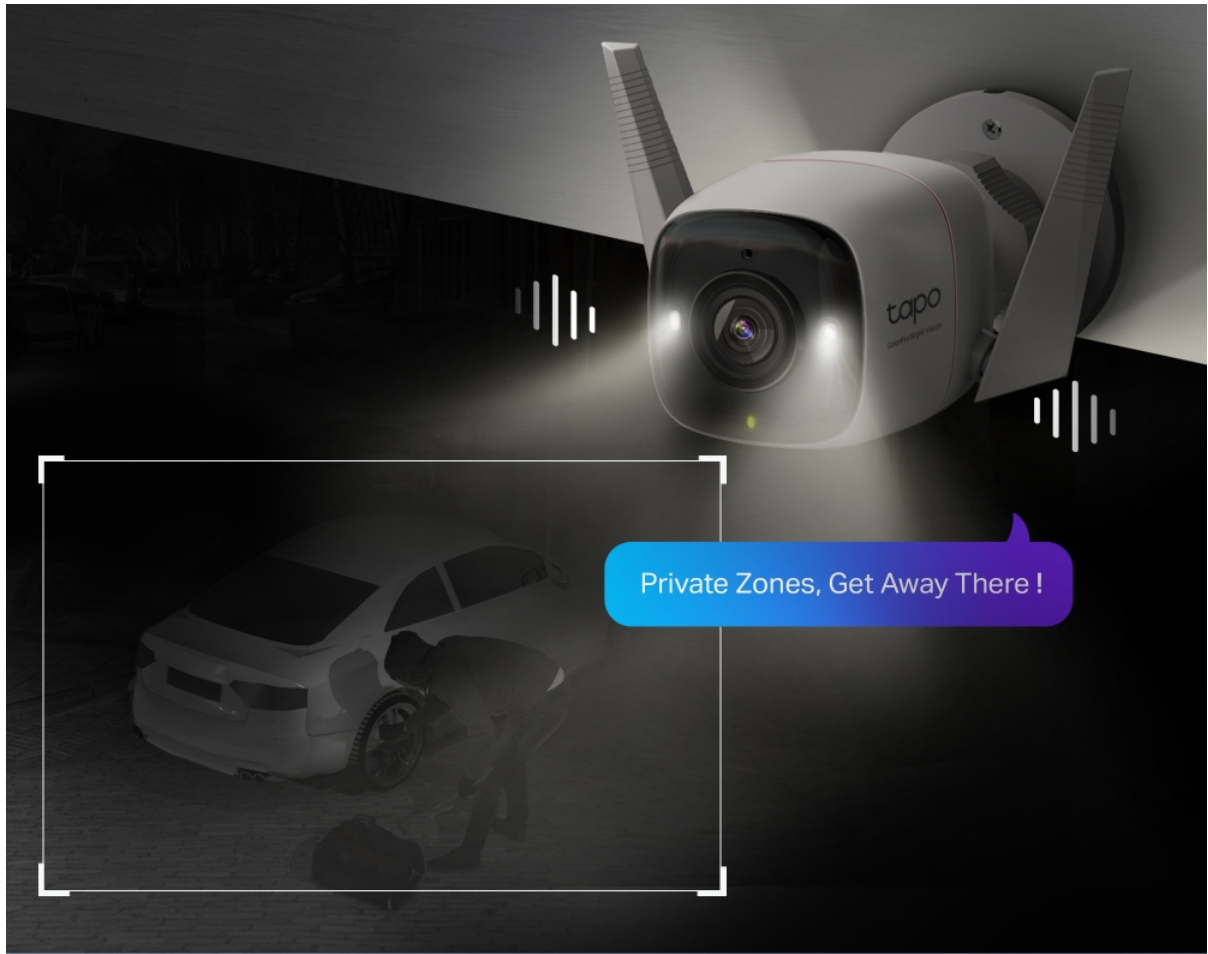

Private Zones, Get Away There!