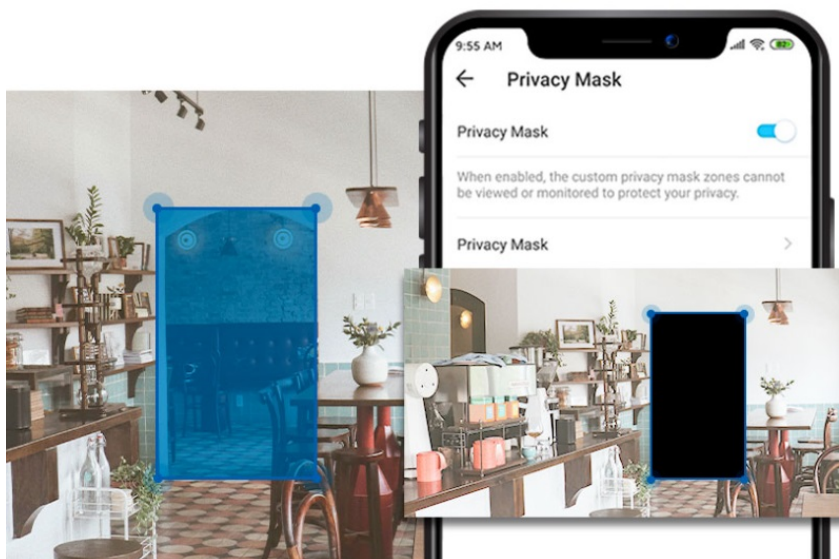

TP-Link Tapo C212 - bezpečí snadno a chytře

Wi-Fi kamera TP-Link Tapo C212 pro zajištění bezpečí v domácnosti. Podporuje snímání obrazu ve vysokém rozlišení, takže důležité okamžiky u vás doma zachytí čistě a také s jemnými detaily. Je vhodná do interiérů **pro detekci osob a pohybu**. Díky nastavení zónám aktivit máte přehled o tom, kdo a kde se vyskytuje. V případě zachycení pohybové aktivity kamera **TP-Link Tapo C212** aktivuje sledování do té doby, dokud je objekt v záběru.

Připojení je realizováno skrze **ethernetový port** a bezdrátově pomocí **sítě Wi-Fi**. Pořízené záznamy nebo vytvořené klipy můžete sdílet pomocí zařízení Tapo s rodinou i přáteli. Samozřejmostí je **podpora nočního vidění**, které zachytí jasné záběry i při slabém osvětlení na vzdálenost až 10 metrů.

Kamera TP-Link Tapo C212 disponuje **integrovaným reproduktorem a mikrofonom** pro obousměrnou komunikaci a případné odstrašení nezanedbaného návštěvníka. Jestliže si chcete dávat pozor na své soukromí, nechybí funkce pro nastavení vlastní blokované zóny v určitých místech a místnostech.