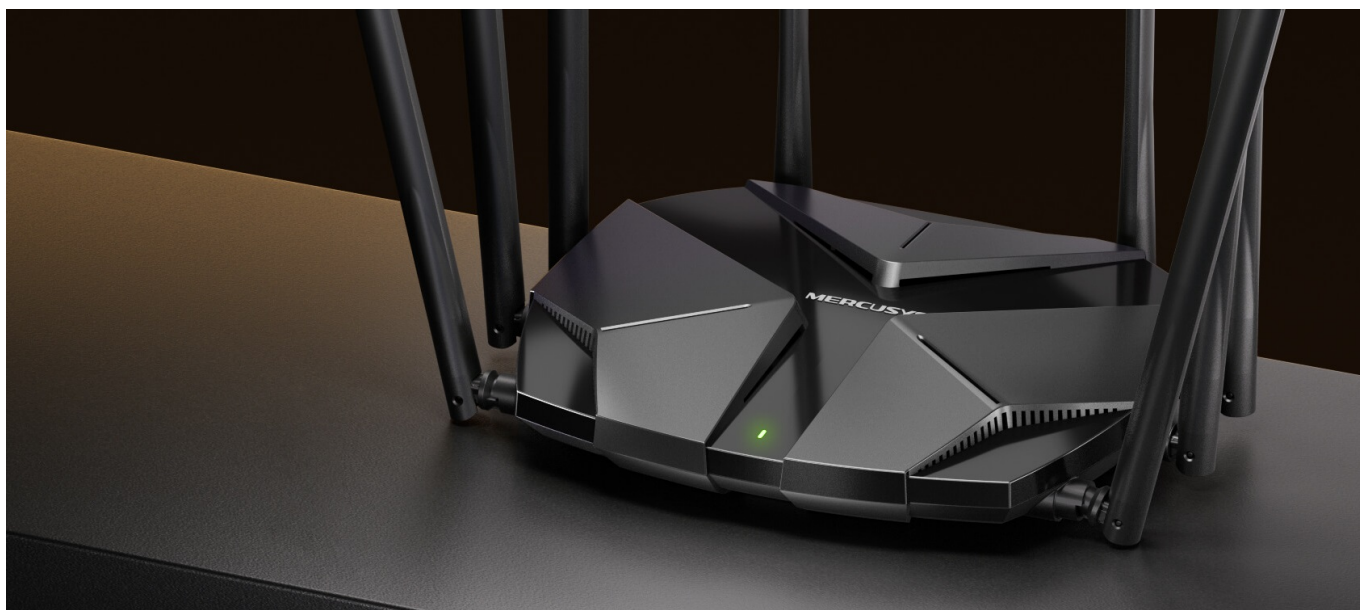

### Mercusys MR90X - ničím nerušená práce i on-line zábava

**Dvoupásmový Wi-Fi router Mercusys MR90X** je navržen s ohledem na **vysokorychlostní technologii WiFi 6**.

Podporuje dvojnásobnou šířku kanálu, což vede k výrazně rychlejšímu bezdrátovému připojení, které oceníte při náročné práci i multimediální zábavě. **Standard WiFi 6** umožňuje připojení velkého množství zařízení a jejich bezproblémový provoz - například **streamování, hraní her** - současně.

Dále se podílí na menší míře rušení okolních Wi-Fi signálů, což oceníte například v panelových bytech s více sousedy kolem vás. Potěší také nižší spotřeba energie. **Wi-Fi 6 router Mercusys MR90X** je navržen pro náročný bezdrátový provoz. Disponuje **8 anténami** které zajišťují silný a stabilní signál po celém vnitřním prostoru.

**Technologie Beamforming** spolehlivě detekuje vaše zařízení a cíleně směřuje signál přímo k nim. Router obsahuje porty s podporou gigabitových rychlostí a přizpůsobí se všem potřebám ve vaší domácnosti. Samozřejmostí je také **moderní ochrana sítě WPA3**, která brání sdílení dat při cracknutí sítě, chrání před on-line útoky a dalšími hrozbami. Díky **aplikaci MERCUSYS** je nastavení rychlé, snadné a uživatelsky přístupné.