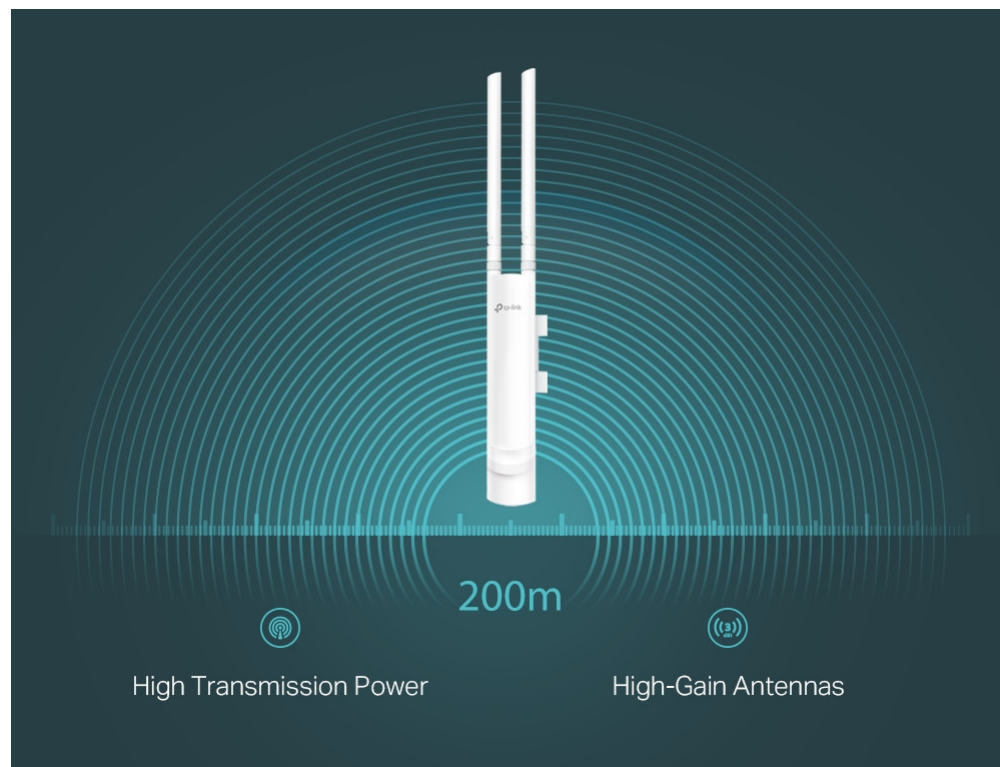

Bezdrátový venkovní access point určený pro montáž na stožár nebo na zeď. Nabízí rychlost přenosu až **300 Mbit/s** a podporu technologie **2x2 MIMO**. V důsledku vysokého přenosového výkonu a **dvou odnímatelných všesměrových antén** s vysokým ziskem je zajištěno stabilní bezdrátové pokrytí s dosahem **přes 200 metrů** i v náročných venkovních podmínkách. Více metod ověřování (**Captive portál, SMS, voucher atd.**) poskytují pohodlnou metodu ověřování hostů. Pro snadnou venkovní instalaci bez síťových adaptérů a kabelů podporuje **PoE napájení**.

Balení **neobsahuje** PoE injektor.

- **Ideální pro venkovní prostředí** - IP65 kryt odolný povětrnostním vlivům pro venkovní Wi-Fi aplikace.
- **Rychlá Wi-Fi** - Rychlost až 300 Mb/s v pásmu 2,4 Ghz s technologií 2x2 MIMO.
- **Integrace do platformy Omada SDN** - Centralizovaná cloudová správa a inteligentní monitorování.
- **Centralizovaná správa** - Cloudový přístup a aplikace Omada pro pohodlnou a snadnou správu.