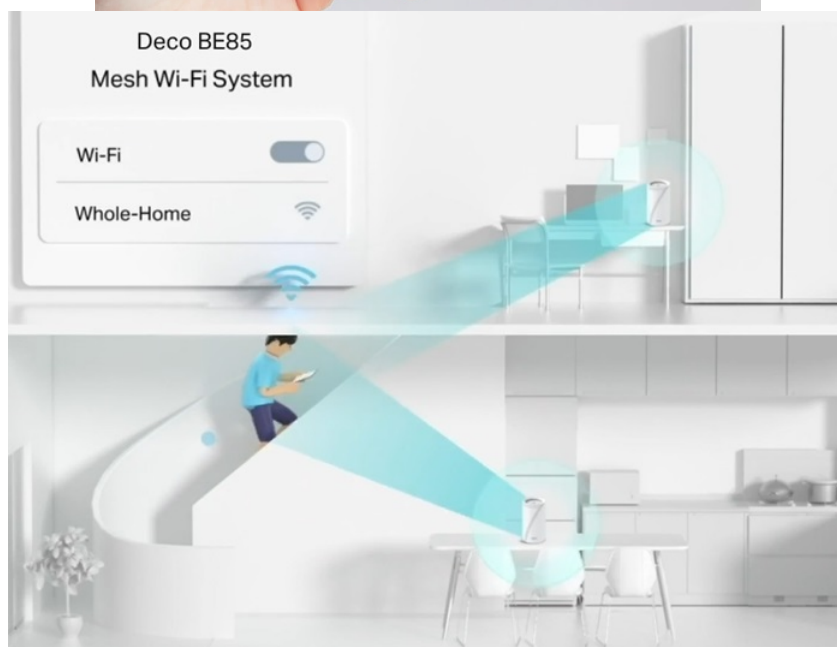

### TP-Link Deco BE85 - ať je Wi-Fi síť všude

**Access point TP-Link Deco BE85** v provedení tzv. Mesh systému umožní celoplošné pokrytí domácnosti Wi-Fi signálem. Představuje zcela nové možnosti bezdrátové sítě, která staví na špičkové výkonu, propustnosti, ochraně proti rušení a v neposlední řadě také na vyšší efektivitě datových přenosů. Podporuje **3pásmovou Wi-Fi** a **nejnovější standard Wi-Fi 7**, který vám zprostředkuje možnosti sítě naplno, respektive plnou rychlostí.

Bezprecedentní tempo vám umožní využívat multigigabitové připojení v celé domácnosti. Dostupné porty se postarají o výrazné zrychlení domácí internet, ať už sledujete videa, hrajete hry nebo používáte náročné on-line nástroje. **Dvojice portů WAN/LAN nabízí rychlost 10 Gbps**, další dvojice pak 2,5 Gbps a nechybí ani port **USB 3.0** pro budoucí rozšíření.

### Nekompromisní připojení v každé situaci

Díky tomu se můžete těšit ze silnější a flexibilní konektivity na svých zařízeních. Pro větší míru zabezpečení lze v rámci **Access pointu TP-Link Deco BE85** vytvořit soukromou IoT síť přímo pro vaši domácnost. Samostatné Mesh jednotky umožňují přepínání mezi zařízeními, takže se můžete volně pohybovat po místnosti a při tom nerušeně sledovat streamovaný obsah. Nastavení a správu přístroje **TP-Link Deco BE85** máte pod kontrolou pomocí uživatelsky přívětivé **aplikace TP-Link Deco**.