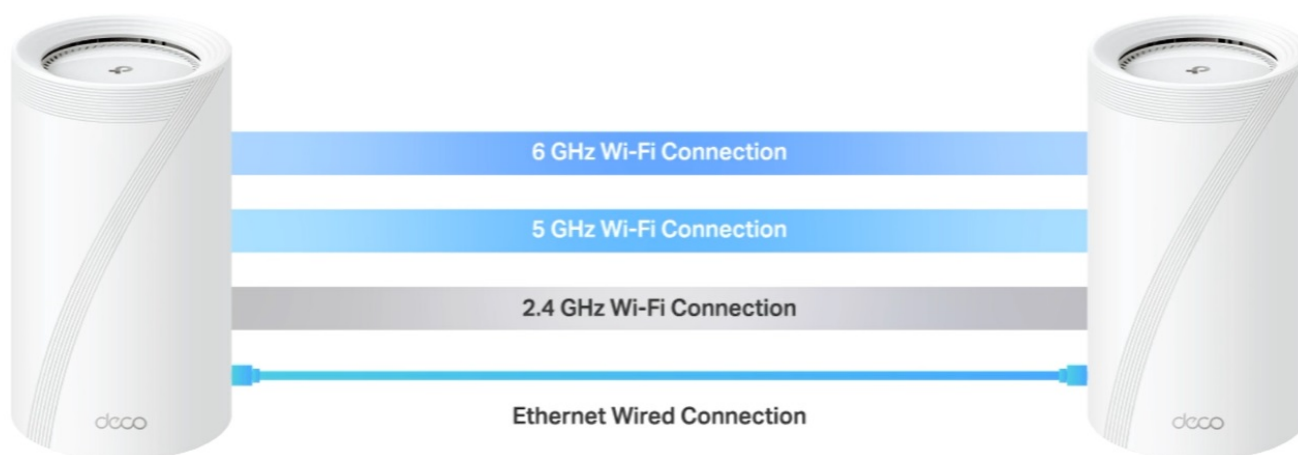

### TP-Link Deco BE85 - ať je Wi-Fi síť všude

**Access point TP-Link Deco BE85** v provedení tzv. Mesh systému umožní celoplošné pokrytí domácnosti Wi-Fi signálem. Představuje zcela nové možnosti bezdrátové sítě, která staví na špičkové výkonu, propustnosti, ochraně proti rušení a v neposlední řadě také na vyšší efektivitě datových přenosů. Podporuje **3pásmovou Wi-Fi** a **nejnovější standard Wi-Fi 7**, který vám zprostředkuje možnosti sítě naplno, respektive plnou rychlostí.

Bezprecedentní tempo vám umožní využívat multigigabitové připojení v celé domácnosti. Dostupné porty se postarají o výrazné zrychlení domácí internet, ať už sledujete videa, hrajete hry nebo používáte náročné on-line nástroje. **Dvojice portů WAN/LAN nabízí rychlost 10 Gbps**, další dvojice pak 2,5 Gbps a nechybí ani port **USB 3.0** pro budoucí rozšíření.

### Nekompromisní připojení v každé situaci

Díky tomu se můžete těšit ze silnější a flexibilní konektivity na svých zařízeních. Pro větší míru zabezpečení lze v rámci **Access pointu TP-Link Deco BE85** vytvořit soukromou IoT síť přímo pro vaši domácnost. Samostatné Mesh jednotky umožňují přepínání mezi zařízeními, takže se můžete volně pohybovat po místnosti a při tom nerušeně sledovat streamovaný obsah. Nastavení a správu přístroje **TP-Link Deco BE85** máte pod kontrolou pomocí uživatelsky přívětivé **aplikace TP-Link Deco**.

### 3pásmový systém BE19000 Mesh Wi-Fi 7

Deco BE85 využívá systém více jednotek k dosažení bezproblémového celoplošného Wi-Fi pokrytí - **eliminuje slabé oblasti signálu** jednou provždy! Pro pokrytí menších oblastí může jednotka fungovat i samostatně. Díky technologii **Deco Mesh** spolupracují jednotky na vytvoření jednotné sítě s jediným názvem sítě.