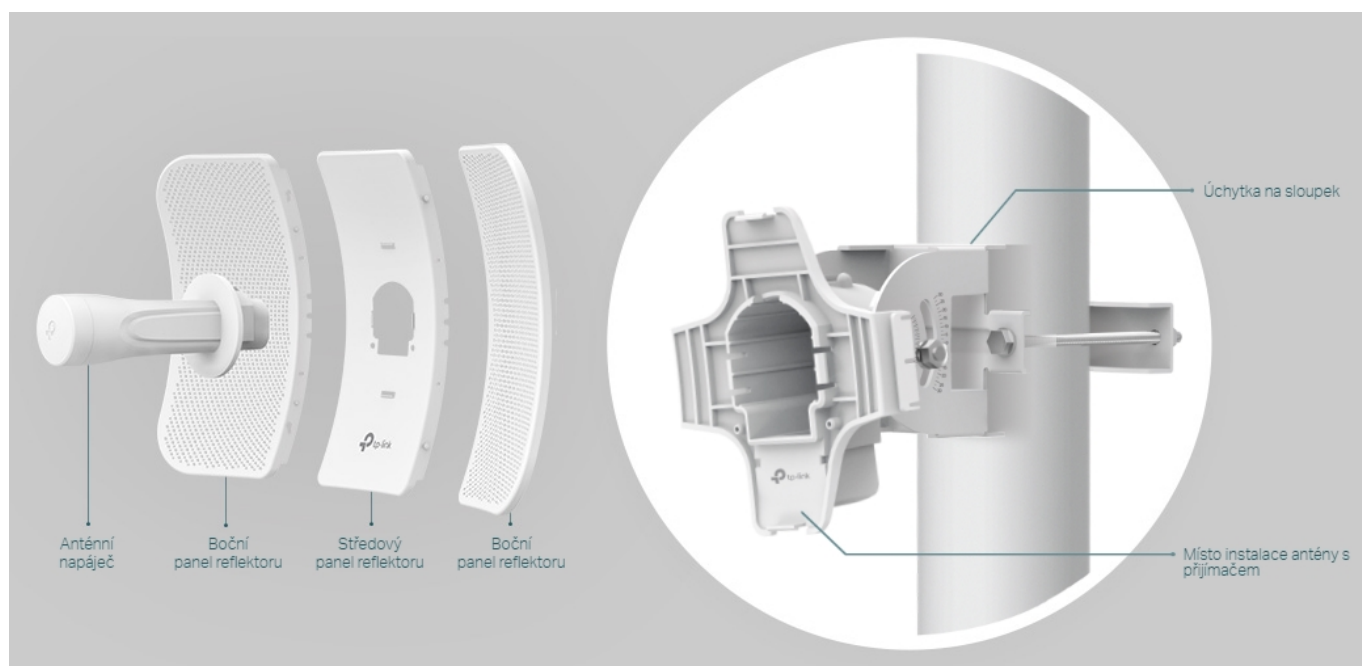

Směrová anténa na profesionální úrovni se ziskem 23 dBi určená pro bezdrátový přenos dat na velké vzdálenosti

Díky směrové anténě Cassegrain s vysokým ziskem 23 dBi a speciálnímu kovovému reflektoru umožňuje model CPE605 dosáhnout vynikajícího směrového zaměření paprsku, vylepšené latence a odolnosti vůči rušení. Profesionální výkon a uživatelsky příjemné provedení – venkovní anténa CPE605 s rychlostí přenosu 150 Mb/s v pásmu 5 GHz a ziskem 23 dBi je ideální volbou a cenově výhodným řešením pro potřeby venkovních bezdrátových sítí. Odolné krytí **IP65** zajišťuje spolu s 15kV ESD a 6kV ochranou před bleskem vhodnost do každého počasí. Podpora pasivního PoE napájení umožňuje flexibilní nasazení a pohodlnou instalaci.

Stabilní konstrukce a flexibilní instalace

- Díky částem, které do sebe vzájemně zaklapnou, je montáž snadná a pohodlná
- Sady pro montáž na sloupek a volnost pohybu ve všech třech osách umožňují flexibilní instalaci
- Odolná konstrukce zajišťuje stabilitu i ve větrném prostředí

Pharos Control - Systém centralizované správy sítě

Anténa CPE605 se dodává se softwarem Pharos Control pro centralizovanou správu sítě, který uživatelům pomáhá snadno řídit všechna zařízení v síti z jediného počítače. Mezi jeho funkce patří rozpoznávání zařízení, monitorování jejich stavu, aktualizace firmwaru a údržba sítě. Intuitivní prostředí ve webovém prohlížeči - PharOS - je alternativním způsobem, jak síť spravovat, a profesionálům umožňuje přístup k detailnějším nastavením.

Příklady použití:

ZÁKLADNÍ SPECIFIKACE

Typ antény: směrová

Frekvence: 5,15-5,85 GHz

Zisk: 23 dBi

Paměť: 64 MB DDR2 RAM, 8 MB Flash

PoE: ano, pasivní PoE

Rozměry: 350 × 255 × 207 mm