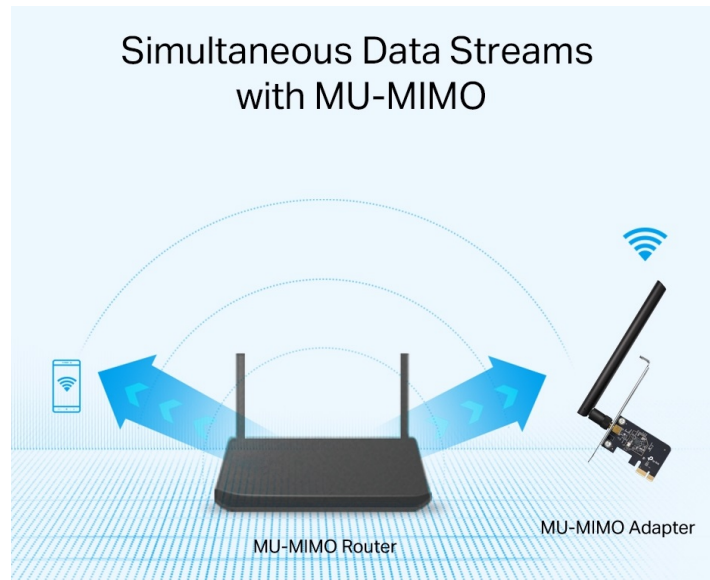

Díky **technologii MU-MIMO** adaptér TP-Link Archer T2E umožňuje bezproblémový datový souběh a lepší efektivitu sítě. Anténa se vyznačuje širším dosahem a s přehledem zajistí **silný signál pro plynulé 4K streamování a gaming**. Samozřejmostí je podpora moderních protokolů pro zabezpečení a ochranu před kyberhrozbami.