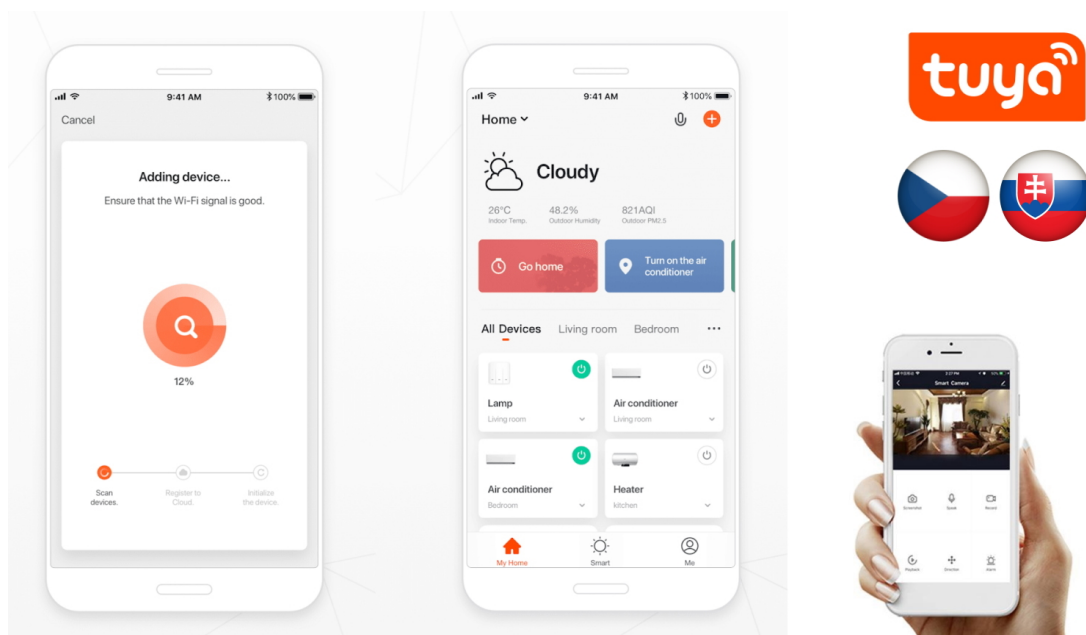

IMMAX NEO LITE SMART VNITŘNÍ ZÁSUVKA V3 TYP E 3KS

Cena celkem:

1 365 Kč

(bez DPH: 1 128 Kč)

Běžná cena:

1 501 Kč

Ušetříte:

136 Kč

Kód zboží:

DAZIMM1046

Part No.:

07786C

Záruka:

24 měs.

Stav:

Nové zboží

Popis

IMMAX NEO LITE SMART vnitřní zásuvka v3 typ E 3 ks

Chytrá Wi-Fi zásuvka je navržena k **ovládání elektrických spotřebičů** odkudkoliv přes internet. Můžete tak automatizovat zapínání spotřebičů či sledovat **spotřebu energie**. Zásuvku lze ovládat skrze bezplatnou aplikaci **IMMAX NEO PRO**, která je kompatibilní se systémy **TUYA** a LIDL a podporuje hlasové ovládání pomocí Google Assistant, Amazon Alexa a Apple Siri.

Balení obsahuje 3 chytré zásuvky.

ZÁKLADNÍ SPECIFIKACE

Počet zástrček: 1

Frekvenční rozsah: 2400-2483,5 MHz

Napájecí napětí: 230 V / 16 A

Max. výkon: 3680 W

Hlasová podpora: Google Assistant, Amazon Alexa, Apple Siri

Rozměry: 75 x 55 x 55 mm

Barva: bílá