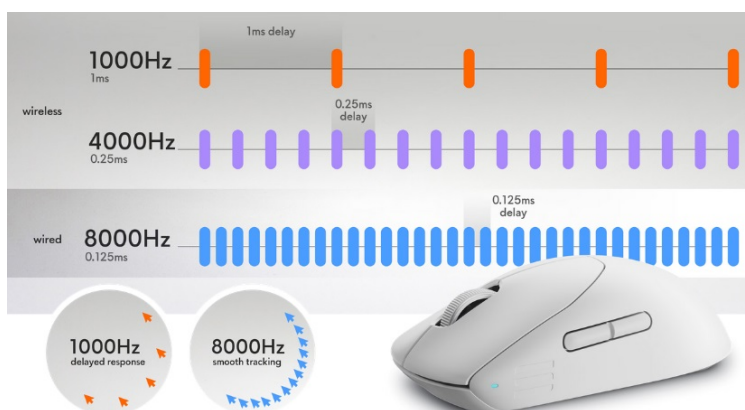

### Herní myš Dell Alienware Pro - navržena tak, aby se vyhrávalo

Herní myš Dell Alienware Pro s bezdrátovou konektivitou pro ničím neomezující gaming. Díky svému výkonu je ideální pro náročné on-line zápasy, e-sport a další pokročilé aktivity. Pyšní se výkonným optickým senzorem, který dosahuje rozlišení až 26 000 DPI. S mimořádnou citlivostí tak dokáže zaregistrovat jakýkoli pohyb a adekvátně reagovat na rozmanité herní situace.

Excelentní bezdrátová odezva zlepší vaše reakce a poskytne vám výhodu nad soupeři. Myš Dell Alienware Pro vás potěší ultralehkým designem. Dosahuje hmotnosti pouhých 60 g a patří mezi nejlehčí modely. Svým tvarem a velikostí dokonale padne do ruky. Komfortní uchopení zajistí přesnou kontrolu a dokonale zvolenou citlivost.

## ZÁKLADNÍ SPECIFIKACE

**Typ myši:** optická  
**Počet tlačítek:** 6  
**Rozlišení:** až 26 000 DPI  
**Rozhraní:** 2,4 GHz (USB-C adaptér)  
**Napájení:** integrovaná dobíjecí baterie  
**Rozměry:** 124,5 × 63,5 × 40,6 mm  
**Hmotnost:** 60 g  
**Barva:** bílá (Lunar Light)