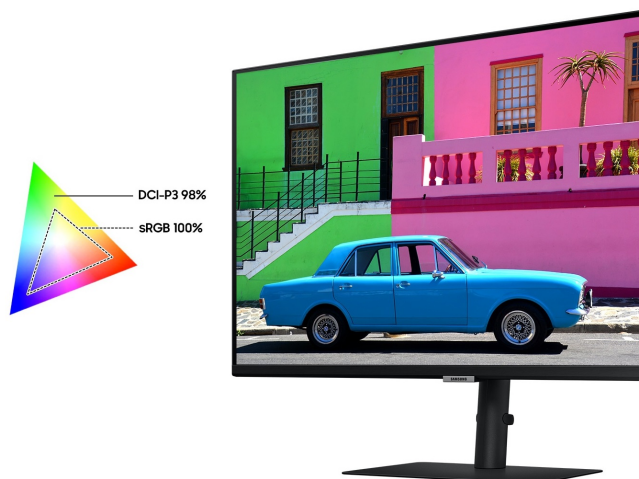

Samsung ViewFinity S80PB - profesionální obraz i ochrana očí

Využijte vysoké rozlišení **monitoru Samsung ViewFinity S80PB** pro náročnou práci i multimediální zábavu. Podporuje profesionální činnost, tvorbu multimediálního obsahu i jeho sledování a editaci. Díky vysokému **UHD rozlišení** vám zprostředkuje obraz do nejmenších detailů. Dokonalou reprodukci obrazu po stránce barev, ostrosti i velmi drobných efektů oceníte při té nejnáročnější designéřské práci, činnosti s grafikou apod. **IPS panel** se širokými pozorovacími úhly podporuje sledování živých barev i při pohledu ze stran.

98% pokrytí barevného prostoru DCI-P3 zajistí barvy na profesionální úrovni. Vysoká přesnost a odladění i jemných odstínů ocení všichni designéři, grafici a další kreativci napříč obory. **Plocha o velikosti 32"** umožní komfortní práci s aplikacemi i nástroji ve více oknech najednou. Nechybí ani rozmanité možnosti připojení. Ke zdroji obrazu monitor **Samsung ViewFinity S80PB** připojíte pomocí rozhraní **HDMI, DisplayPort, USB-C** a nechybí ani **LAN port RJ-45** pro přímé a rychlé připojení k internetu.

Samsung ViewFinity S80PB

LED monitor s úhlopříčkou **32"** a rozlišením **3840 × 2160** bodů nabízí kontrastní poměr **1000 : 1**, jas **350 cd/m²**, dobu odezvy **5 ms** a 98 % pokrytí barevného prostoru DCI-P3. Použitím technologie **IPS** je dosaženo širokých pozorovacích úhlů **178° horizontálně i vertikálně**. K dispozici jsou **tři porty USB 3.0**, ethernetový port **RJ-45** a univerzální port **USB-C**, který kromě vysokorychlostního přenosu videa a dat umožňuje napájení připojených zařízení až do 90 W. Zajisté potěší také **výškově nastavitelný stojan** či funkce **Pivot**, která umožňuje otočení obrazovky o 90°.