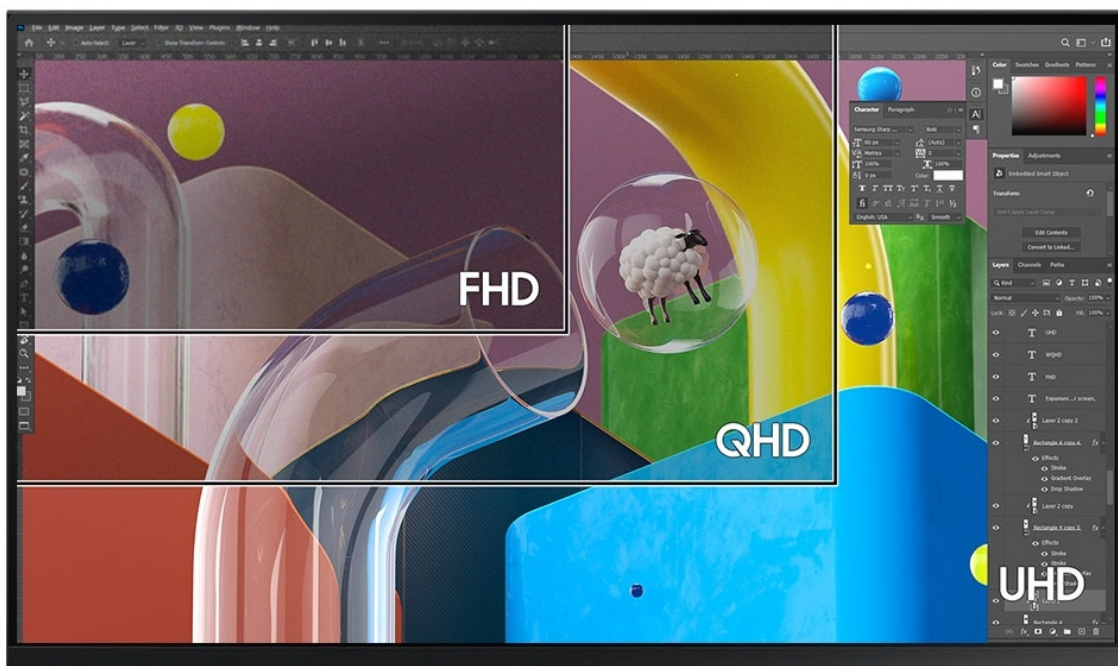

98% pokrytí barevného prostoru DCI-P3 zajistí barvy na profesionální úrovni. Vysoká přesnost a odladění i jemných odstínů ocení všichni designéři, grafici a další kreativci napříč obory. **Plocha o velikosti 32"** umožní komfortní práci s aplikacemi i nástroji ve více oknech najednou. Nechybí ani rozmanité možnosti připojení. Ke zdroji obrazu monitor **Samsung ViewFinity S80PB** připojíte pomocí rozhraní **HDMI, DisplayPort, USB-C** a nechybí ani **LAN port RJ-45** pro přímé a rychlé připojení k internetu.

Širokoúhlý

Skrze USB typu C můžete s jedním kabelem přenášet data, obraz a kompatibilní notebook také nabíjet. Chytré technologie dbají na komfort vašich očí, ať už pracujete ve dne, nebo uprostřed noci. Ucelený **system Intelligent Eye Care** zahrnuje například automatickou optimalizaci jasu a teploty barev, díky čemuž podporuje pohodlné sledování v jakémkoli prostředí. Nechybí ani **režim Eye Saver** či **Flicker-Free** pro snížení modrého světla a blikání displeje. **Ergonomická konstrukce** zajišťuje pohodlí a snadné nastavení displeje do požadované výšky nebo úhlu.