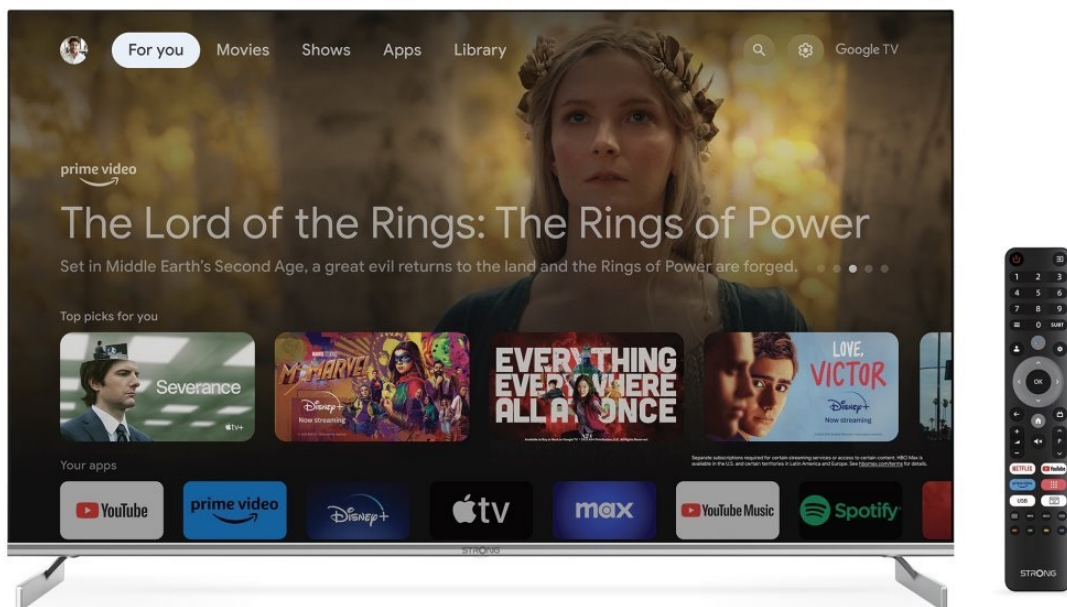

### Smart TV Strong - festival zábavy ve 4K kvalitě

Chytrý QLED televizor Strong SRT50UF8733 přináší multimediální zábavu v moderním designu. **Obrazovka s úhlopříčkou 49,5"** vám poskytne obří plochu pro sledování filmů, videí, fotografií nebo her. Nabízí **ultra jemné rozlišení 4K**, díky čemuž dokáže zachytit obraz jasně, ostře a do těch nejmenších detailů. **Technologie HDR** pro vylepšený kontrast nebo barevný objem pak jen podpoří realistické vzezření. Samozřejmostí je také plnohodnotné ozvučení, které zajistí **integrované reproduktory s celkovým výkonem 20 W** a technologií **Dolby Atmos**.

**Smart TV Strong SRT50UF8733** vás jednoduše přenesou nejen do světa televizního vysílání, ale multimediální zábavy obecně. Díky **připojení k internetu pomocí Wi-Fi** máte přístup k chytrým aplikacím a streamovacím platformám jako **YouTube, Netflix** a další. Součástí balení je i dálkový ovladač, který nabízí tlačítka pro okamžitý přístup k tomuto obsahu.

### **Strong SRT50UF8733**

**Smart** LED televizor nabízí úhlopříčku **49,5"** a **4K Ultra HD** rozlišení 3840 × 2160 obrazových bodů. Pro příjem televizního vysílání je připraven **DVB-T2/S2/C** tuner s podporou dekódování **H.265/ HEVC**. Připojení k internetu lze realizovat jak drátově pomocí **RJ-45** portu, tak bezdrátově skrze technologii **Wi-Fi**. Pro přehrávání multimédií je možné využít **dva USB porty** a o zvuk se starají integrované reproduktory s celkovým výkonem **20 W**. Mezi další přednosti patří podpora **HDR10**, **Google Assistant** a **Image Quality Ratio 1400**. Jako operační systém byl zvolen **Android 11**.