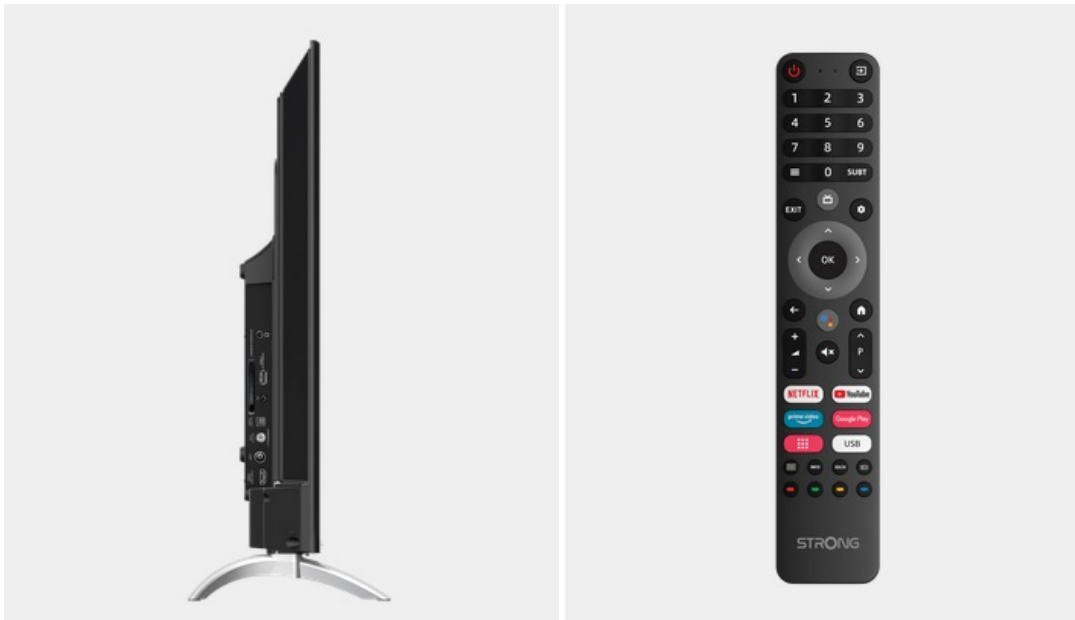

STRONG SRT43UD6593 43"

Cena celkem:	7 600 Kč (bez DPH: 6 281 Kč)
Běžná cena:	8 360 Kč
Ušetříte:	760 Kč
Kód zboží:	TELSRG1056
Part No.:	SRT43UD6593
Záruka:	24 měs.
Stav:	Nové zboží

Popis**Smart TV Strong SRT43UD6593 - s vysíláním a multimédií to umí ve 4K**

Chytrý LED televizor Strong SRT43UD6593 pro pestrou multimediální zábavu i filmový odpočinek. Nabízí ultra jemné rozlišení obrazu ve 4K a vysoký dynamický rozsah **HDR**, díky čemuž zajišťuje realistickou reprodukci obrazu i barev. Pro příjem signálu slouží integrovaný **tuner DVB-T2/S2/C** s podporou dekódování H.265/ HEVC.

Strong SRT43UD6593

Smart LED televizor nabízí úhlopříčku **43"** a **4K Ultra HD** rozlišení 3840 × 2160 obrazových bodů. Pro příjem televizního vysílání je připraven **DVB-T2/S2/C** tuner s podporou dekódování **H.265/ HEVC**. Připojení k internetu lze realizovat jak drátově pomocí **RJ-45** portu, tak bezdrátově skrze technologii **Wi-Fi**. Pro přehrávání multimédií je možné využít **dva USB porty** a o zvuk se starají integrované reproduktory s celkovým výkonem **20 W**. K dispozici je také hotelový mód, který neumožňuje změnu nastavení bez přístupového kódu. Mezi další přednosti patří podpora **HDR10**, **Google Assistant** a **Image Quality Ratio 1000**. Jako operační systém byl zvolen **Android 11**.

Barva: černá-stříbrná