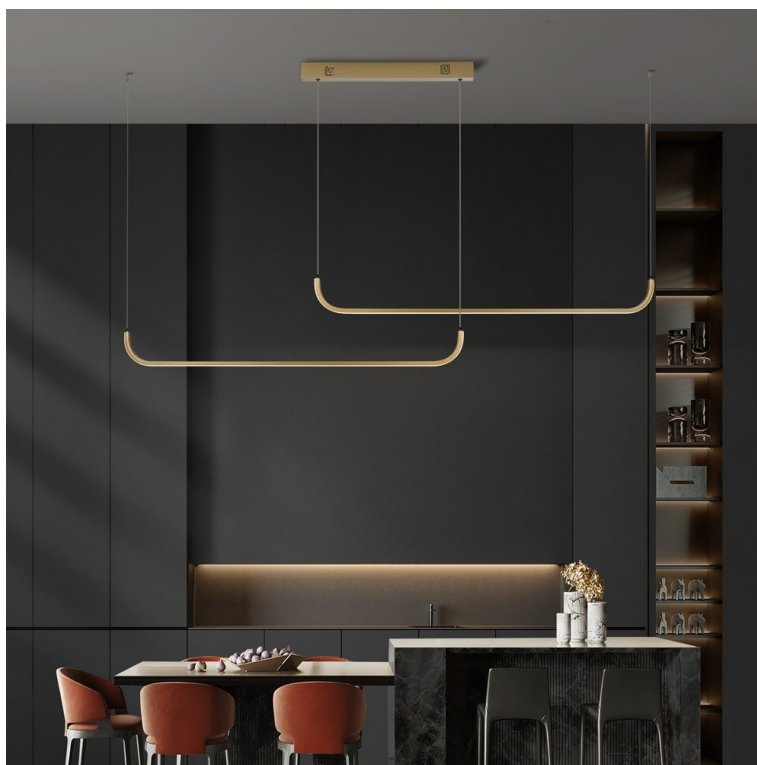

LED svítidlo IMMAX NEO PATTINI pro zavěšení na strop, které je vhodné pro osvětlení kuchyně, osobní pracovny nebo kanceláře. Velmi decentní design se hodí do každého moderního interiéru. Nabízí praktické smart funkce, které vám zpříjemní každodenní pracovní i soukromý život. **Bílé světlo** lze nastavit v **rozmezí barevné teploty 3000-6000 K**, díky čemuž je vhodné pro každodenní činnosti, aktivizaci lidského organismu a udržení pozornosti během dne.

Stepless dimming: 5%-100%

Color Temperature

IMMAX NEO PATTINI Smart dvojité zlaté

Stropní závěsné svítidlo pro chytrou domácnost, které dokonale osvětlí interiér a tenký design nezahlcuje prostor. Dvě tenká zaoblená 120 cm dlouhá ramena lze zavěsit variabilně a zvolit tak délku lustru **od 160 do 280 cm**. Hodí se jak do kuchyní a jídelen, tak i pracoven a kanceláří. Možnost **výběru odstínu bílé** barvy zútulní interiér. Osazeno je **integrováním LED modulem** a podporuje bezdrátový komunikační protokol **ZigBee 3.0**. To umožňuje ovládání celé sítě domácích světelných zdrojů skrze **dálkový ovladač** či aplikaci **IMMAX NEO PRO** v mobilním telefonu. Tato svítidla jsou vhodná do systému osvětlení **IMMAX NEO, Tuya** či **Philips HUE a dalších**. Samozřejmostí je kompatibilita s hlasovým ovládáním přes Amazon Alexa, Google Assistant nebo Apple Siri.