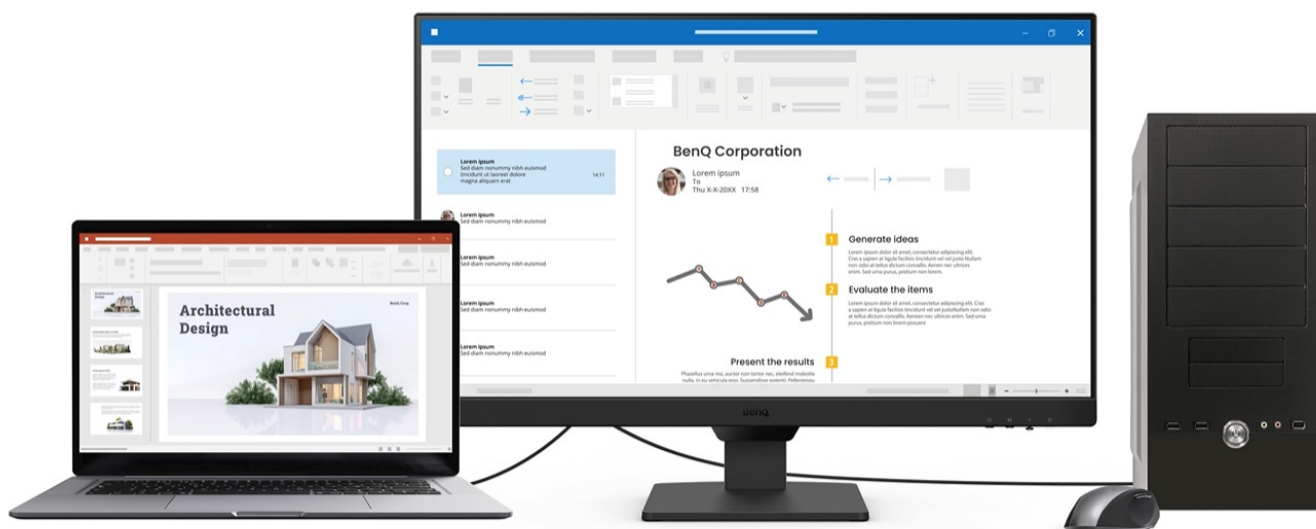

### BenQ BL2790 - Full HD monitor s ochranou očí do kanceláře

Monitor BenQ BL2790 je ideálním pomocníkem na každé pracovní místo. Kancelářskou sestavu doplní o **Full HD displej s úhlopříčkou 27"**. Disponuje IPS panelem, který produkuje **široké pozorovací úhly** a obsah můžete sledovat pohodlně a bez zkreslení i při pohledu ze stran. **Full HD rozlišení** podporuje čistý a ostrý obraz, který je dobře čitelný a vhodný pro činnost s aplikacemi, surfování po internetu, čtení dokumentů i sledování multimédií.

Mezi hlavní přednosti patří přítomná konektivita, díky které **monitor BenQ BL2790** jednoduše připojíte k firemním zařízením. Rozhraní **HDMI** a **DisplayPort** jsou navržena pro moderní přístroje, mezi vstupními zdroji obrazu lze přepínat tak, abyste zvýšili efektivitu práce. **Ovládací tlačítka** jsou umístěna s ohledem na snadnou dostupnost a nastavení. Displej kromě komfortní plochy dále potěší **100Hz obnovovací frekvencí**, která umožní rychlé vykreslování obsahu.

### ZÁKLADNÍ SPECIFIKACE

**Typ panelu:** IPS

**Úhlopříčka:** 27"

**Poměr stran:** 16 : 9

**Rozlišení:** 1920 × 1080 px

**Kontrastní poměr:** 1300 : 1

**Doba odezvy:** 5 ms

**Rozhraní:** 2 × HDMI, 1 × DisplayPort, 1 × sluchátkový výstup