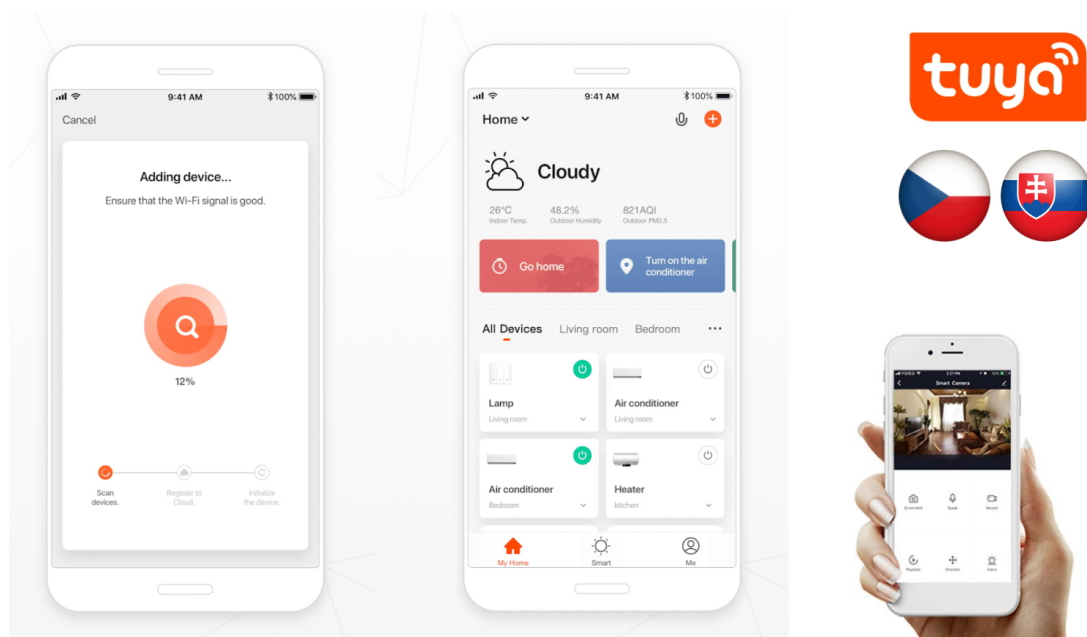

IMMAX NEO LITE SMART VENKOVNÍ ZÁSUVKA TYP F

Cena celkem:

551 Kč

(bez DPH: 455 Kč)

Běžná cena:

606 Kč

Ušetříte:

55 Kč

Kód zboží:

DAZIMM1045

Part No.:

07787L

Záruka:

24 měs.

Stav:

Nové zboží

Popis

IMMAX NEO LITE Smart venkovní zásuvka typ F

Chytrá **venkovní Wi-Fi** zásuvka je navržena k **ovládání elektrických spotřebičů** odkudkoliv přes internet. Můžete tak automatizovat zapínání spotřebičů či sledovat **spotřebu energie**. Zásuvku lze kontrolovat, monitorovat a ovládat na dálku skrze bezplatnou aplikaci **IMMAX NEO PRO**, která je kompatibilní se systémy **TUYA**, Lidl a podporuje hlasové ovládání pomocí Google Assistant, Amazon Alexa a Apple Siri.

ZÁKLADNÍ SPECIFIKACE

Počet zástrček: 1

Frekvenční rozsah: 2400-2483,5 MHz

Napájecí napětí: 230 V / 16 A

Max. výkon: 3680 W

Rozměry: 94,8 × 80 × 58 mm

Stupeň krytí: IP44

Barva: černá