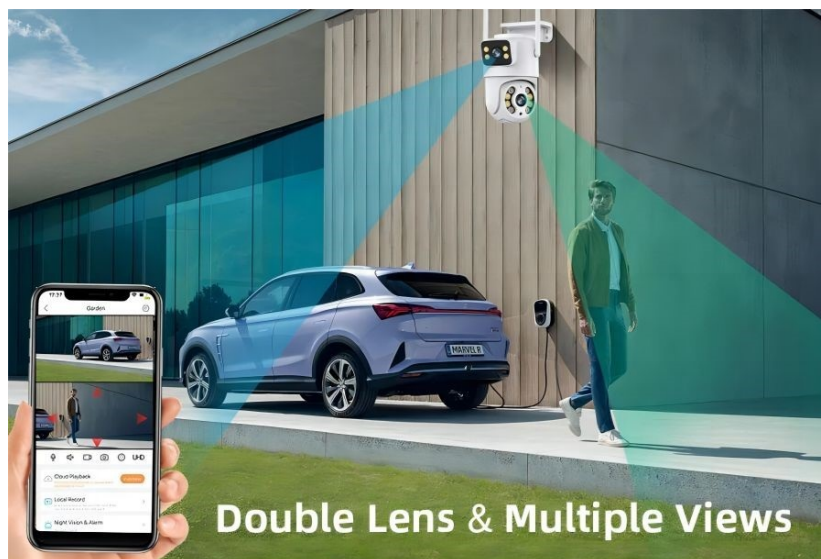

IMMAX NEO LITE SMART DOUBLE 07783L