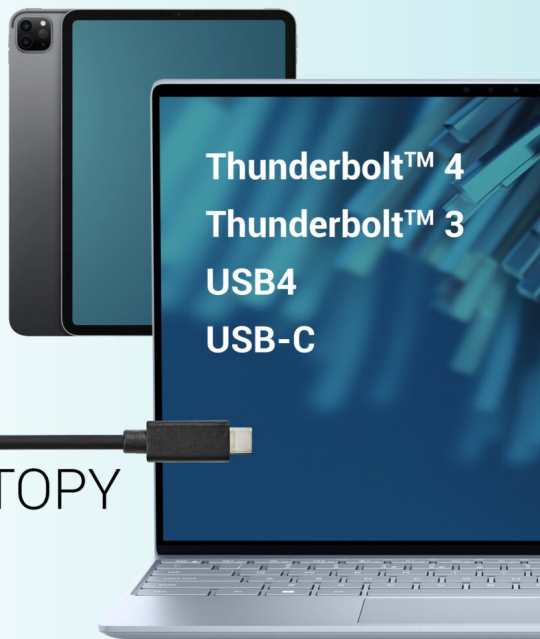

## I-TEC USB-C TRIPLE DISPLAY DOCK GEN2 PRO 100W

Cena celkem:	<b>4 745 Kč</b>
	<b>(bez DPH: 3 922 Kč)</b>
Běžná cena:	<b>5 220 Kč</b>
Ušetříte:	<b>475 Kč</b>
Kód zboží:	DOCTEC0084
Part No.:	C31TRIPLEDOCKPDPRO2
Záruka:	24 měs.
Stav:	Nové zboží

## Dokovací stanice i-tec USB-C Triple Display Dock Gen2 Pro - připojte vše, co potřebujete

**Dokovací stanice i-tec USB-C Triple Display Dock Gen2 Pro**, která je kompatibilní s moderními notebooky, tablety a další výpočetní technikou. Disponuje **bohatou nabídkou konektorů**, abyste se při využívání periferních zařízení nemuseli omezovat. Mezi přednosti patří například **podporuje až 100W napájení** připojeného notebooku nebo tabletu, podpora **vysokého rozlišení 4K při obnovovací frekvenci až 60 Hz** nebo **kombinovaný 3,5mm audio/mikroport** pro rychlé připojení sluchátek, respektive headsetu.

Výkonná dokovací stanice i-tec USB-C Triple Display Dock Gen2 Pro si poradí **až se 3 monitory současně**. Potěší také podpora extra rychlého přenosu dat nebo možnost montáže na monitor díky **VESA uchycení**.

## I-TEC USB-C Triple Display Dock Gen2 Pro 100 W

Dokovací stanice umožňuje připojit notebook, tablet nebo smartphone k dalším monitorům a hardwaru. K počítači či notebooku se připojuje pomocí **USB-C portu s podporou Thunderbolt 3/4 a USB4**. Na podporovaných zařízeních je tak schopná přenášet i napájení **až 100 W**. K dokovací stanici je možné připojit až tři **4K monitory**. Vysokorychlostní přístup k internetu lze realizovat skrze přítomný **RJ-45** port. Pro připojení periférií jsou přítomny **dva USB-C, jeden USB 3.1, tři USB 3.0** porty. Dokovací stanici lze nainstalovat i dozadu za monitor s podporou **VESA** uchycení díky VESA držáku (není součástí), čímž získáte jak maximální pracovní efektivitu díky rozšiřitelnosti portů, tak i krásně uklizený stůl bez kabelů. Potěší také **slot pro bezpečnostní zámek** a vypínač dokovací stanice pro maximální úsporu elektrické energie.