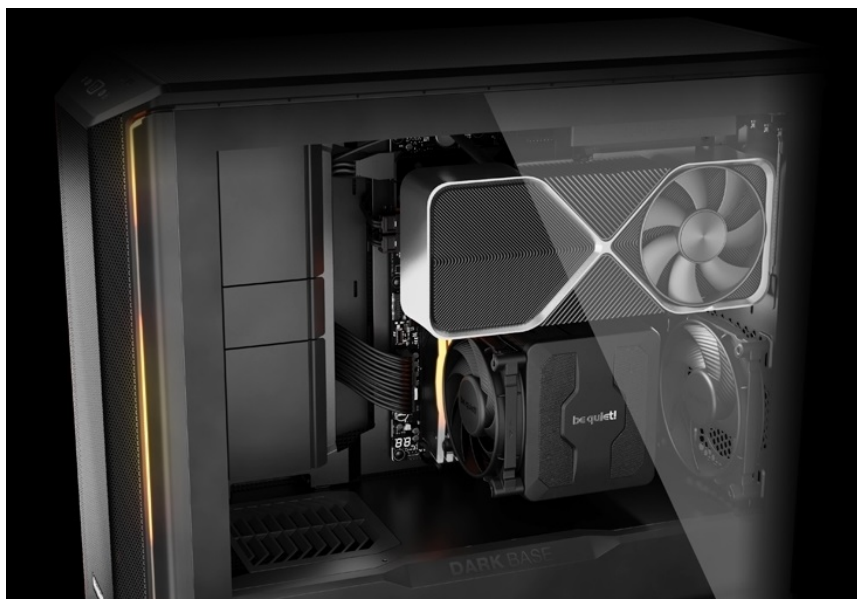

BE QUIET! DARK BASE 701 ČERNÁ

Cena celkem:	6 171 Kč (bez DPH: 5 100 Kč)
Běžná cena:	6 788 Kč
Ušetříte:	617 Kč
Kód zboží:	CASBQT1160
Part No.:	BGW58
Záruka:	36 měs.
Stav:	Nové zboží

Popis

Be quiet! DARK BASE 701 - rozjeté komponenty na jednom místě

PC skříň **Be quiet! DARK BASE 701** svým designem podporuje maximální průtok vzduch a stabilní chod celého systému. **Extra prodyšná konstrukce** je ideální pro výkonné komponenty, které jsou chlazeny vzduchem. Skříň ve formátu **Middle Tower** disponuje trojicí předinstalovaných ventilátorů, které skvěle balancují mezi chladicím výkonem a tichým provozem.

PC skříň Be quiet! DARK BASE 701 představuje ideální volbu pro všestranné využití, ať už v pracovní nebo multimediální sféře. Fanoušci estetiky ocení **konstrukci s průhlednou bočnicí**. Zkušení uživatelé zase mohou naplno využít vnitřní prostor skříně, který neklade téměř žádná omezení, co se kreativity týče. Je **kompatibilní s celou řadou komponent** různých formátů a velikostí, a to včetně třeba vodního chlazení. Samozřejmostí je výbava v podobě **prachových filtrů** nebo **konektorů**.

Be quiet! DARK BASE 701

Kvalitní počítačová skříň s průhlednou bočnicí formátu **Middle Tower** nabízí dostatek prostoru pro uložení **až pěti disků**. Předinstalovány jsou **tři 140 mm ventilátory**, které lze optimalizovat jak pro tichý chod, tak pro výkon bez kompromisu pomocí tlačítek na horním panelu. Zde se také nachází **dva porty USB 3.0**, jeden port **USB-C**, sluchátkový výstup a audio vstup pro mikrofon. Herní design ještě doplňuje elegantní **ARGB osvětlení**. Ve skříni je dostatek prostoru pro chladič CPU do