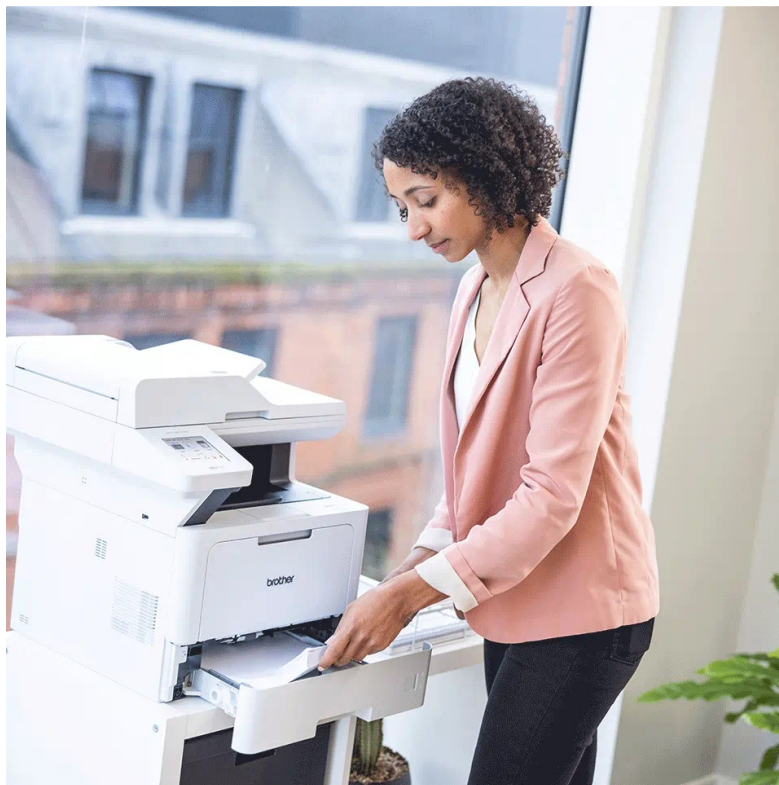

BROTHER MFC-L5710DW

Cena celkem:	13 122 Kč (bez DPH: 10 844 Kč)
Běžná cena:	14 434 Kč
Ušetříte:	1 312 Kč
Kód zboží:	TISB461
Part No.:	MFCL5710DWRE1
Záruka:	24 měs.
Stav:	Nové zboží

Popis

Brother MFC-L5710DW - postupuje v zájmu vašeho byznysu

Multifunkční tiskárna Brother MFC-L5710DW představuje všestranného pomocníka pro kanceláře nebo pracovní skupiny. Integruje v sobě nástroje pro **kopírování**, **skenování**, a dokonce i **faxování**. Veškerou agendu, která se ve firmě řeší, obsáhne pouze jediné zařízení. Flexibilní možnosti doplňuje přítomný **USB host port** pro přímý tisk dokumentů z přenosných USB úložišť.

Rychlost tisku až 48 stran za minutu představuje nadstandardní podnikové tempo a tiskárna **Brother MFC-L5710DW** je nachystána na vysokou pracovní zátěž. Samozřejmostí je také funkce **automatického oboustranného tisku**, která šetří čas, peníze a s její pomocí máte bez námahy potřebné stránky v ruce. Multifunkce Brother MFC-L5710DW umožní **bezdrátové připojení pomocí Wi-Fi** a jednoduchou integraci do sítě. Nechybí ani funkce **NFC**.

Brother MFC-L5710DW

Multifunkční černobílá tiskárna formátu **A4** nabízející funkce tisku, skeneru, kopírky a faxu. Rozlišení tisku je až **1200 x**

1200 DPI a rychlost tisku činí až 48 stran za minutu. Pro pohodlné a snadné ovládání disponuje **3,5" dotykový LCD** displejem. Vybavena je zásobníkem papíru s kapacitou **250 listů**. Navíc má k dispozici automatický podavač dokumentů s kapacitou **50 listů**. Tiskárnu můžete jednoduše připojit jak drátově pomocí **USB** či ethernetového **LAN** portu, tak bezdrátově pomocí **Wi-Fi**.