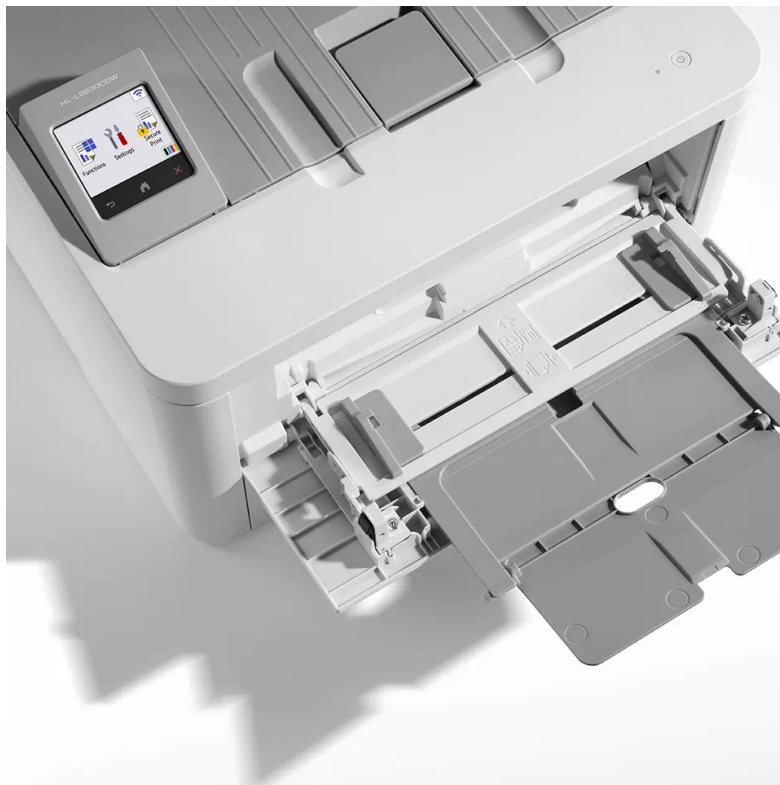

BROTHER HL-L8230CDW

Cena celkem:	8 679 Kč (bez DPH: 7 173 Kč)
Běžná cena:	9 547 Kč
Ušetříte:	868 Kč
Kód zboží:	TISB426
Part No.:	HLL8230CDWYJ1
Záruka:	24 měs.
Stav:	Nové zboží

Popis

Tiskárna Brother HL-L8230CDW - nastavena na firemní provoz

Barevná LED tiskárna Brother HL-L8230CDW, která šetří místem i časem. Je navržena pro kvalitní a rychlý tisk tempem **až 30 stran za minutu**. Díky tomu podpoří bezproblémový chod kanceláře i pracovní skupiny. Je rovněž vhodná do domácnosti. **Pro bezdrátové připojení slouží rozhraní Wi-Fi**. Po snadné integraci do sítě můžete tiskárnu **Brother HL-L8230CDW** pohodlně ovládat pomocí **dotykového LCD displeje**. Mezi funkce, které šetří čas a snižují provozní náklady, patří funkce **automatického oboustranného tisku**. Během okamžiku a bez postávání před tiskárnou máte dokumenty připravené. Stačí je jen sebrat.

Brother HL-L8230CDW

Barevná **LED** tiskárna formátu **A4** nabízející rozlišení tisku **600 × 600 DPI** a rychlost tisku až 30 stran za minutu černobíle i barevně. Vybavena je zásobníkem papíru s kapacitou **250 listů**. Potěší též **automatický duplexní tisk** s rychlostí až 12 stran za minutu. Ovládání je velmi snadné díky **2,7" dotykovému LCD** displeji. Tiskárnu je možné připojit jak drátově přes **USB** port, tak bezdrátově skrze **Wi-Fi**.

Tiskárna je dodávána se sadou tonerů s výdrží až 1000 stran barevně a 1000 stran černobíle.

ZÁKLADNÍ SPECIFIKACE

Formát tiskárny: A4

Technologie tisku: LED

Rychlost tisku: 30/30 str./min (černobíle/barevně)