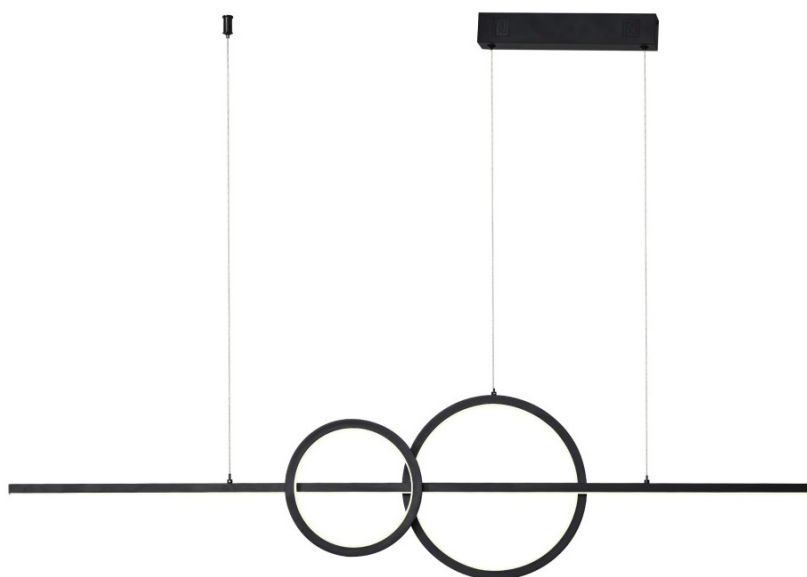

## Variabilní osvětlení nejen pro chytrou domácnost - IMMAX NEO LITE RONDAS

**LED stropní svítidlo IMMAX NEO LITE RONDAS Smart** přináší světlo do každé místnosti. Svým minimalistickým designem skvěle zapadne například do moderní kuchyně, jídelny, ale také třeba obývacího pokoje. Vyznačuje se snadnou a rychlou **instalací bez nutnosti brány (Bridge)**, takže snížíte pořizovací náklady a flexibilní ovládání je možné bezdrátově pomocí **Bluetooth** a síť Wi-Fi.

### IMMAX NEO LITE RONDAS 56 W

Elegantní závěsné LED svítidlo je skvělou volbou pro osvětlení kuchyňských ostrůvků a jídelních stolů. Osvětlení lze upravit

dle aktuální činnosti a zvolený odstín bílé barvy světla vnese do místnosti vždy jinou atmosféru.

**Vstupní napětí:** AC 220 V

**Rozměry:** 1313 × 60 mm

**Délka závěsu:** max. 1500 mm

**Barva:** černá

**Energetická třída (EEI):** G

---

**TuyaSmart:**

[Aplikace pro Android](#)