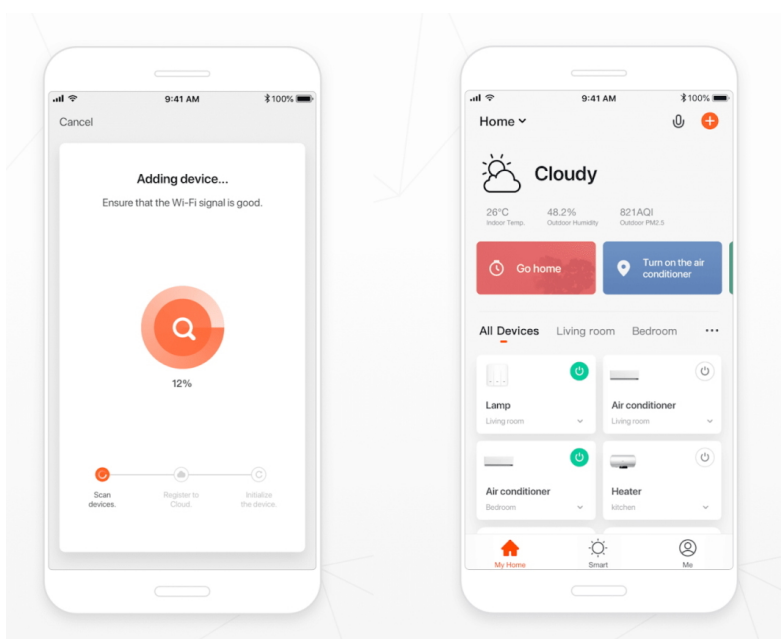

Ve spojení se smart funkcemi můžete u **svítidla IMMAX NEO LITE OVALE** nastavit různé režimy osvětlení, intenzitu a odstín světla apod. Pomocí **aplikace Immax NEO PRO** vám postačí jen chytré mobilní zařízení. Potěší také kompatibilita s celou řadou systémů, mezi něž patří Samsung SmartThings, Amazon Alexa, Google Assistant a Apple Siri zkratky.

Samozřejmě je také dálkový IR ovladač.

IMMAX NEO LITE OVALE 50 W

Elegantní závěsné LED svítidlo je skvělou volbou pro osvětlení kuchyňských ostrůvků a jídelních stolů. Osvětlení lze upravit dle aktuální činnosti a zvolený odstín bílé barvy světla vnese do místnosti vždy jinou atmosféru.

Svítlidlo lze propojit s chytrou aplikací **IMMAX NEO PRO** a ovládat tak celou síť domácích světelných zdrojů skrze dálkový ovladač či aplikaci v mobilním telefonu. Systém je **kompatibilní s iOS, Android, Samsung SmartThings, Amazon Alexa, Apple Siri, Google Assistant, Tuya a LIDL**. Dálkové ovládání je součástí balení.

Systém podporuje technologii **BEACON**. Jedná se o bezdrátové ovládání pomocí **Bluetooth** protokolu. Pomocí dálkového ovladače můžete světlo či žárovku ovládat na dálku, aniž by bylo nutné **DO** namířit na výrobek (dosah cca 20 m). Jedním **DO** lze ovládat až 30 výrobků, a navíc **není potřeba vlastnit bránu (Bridge)**.