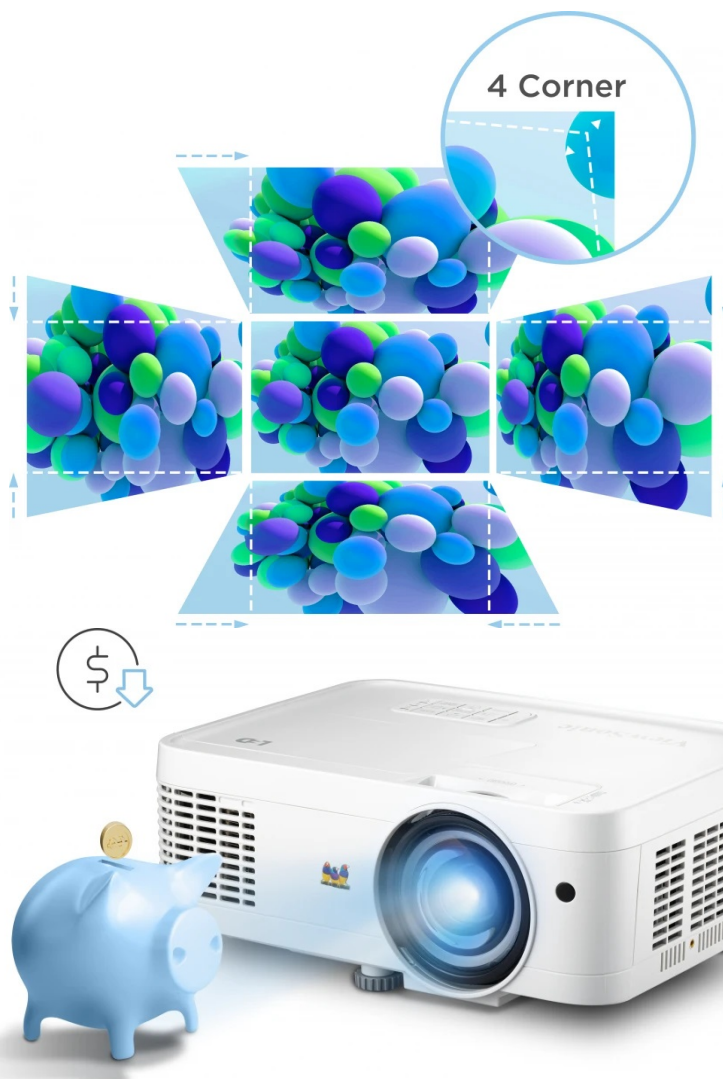

Pokročilá LED technologie na jedné straně snižuje spotřebu, na druhé straně podporuje **vysoký jas až 3000 ANSI lumenů**. Ve spojení s vysokým kontrastním poměrem produkuje jasný a dobře čitelný obraz i v osvětleném interiéru. Mezi další přednosti projektoru **ViewSonic LS560W** patří **krátká projekční vzdálenost**, která vám poskytne obří plochu o velikosti 100 palců ze vzdálenosti pouhých 1,1 m.

Samozřejmostí je přítomnost funkce pro korekci lichoběžníkového zkreslení obrazu. Možnost otáčení zajistí nastavení do požadovaného úhlu vertikálně a kreativní aplikace na stropy, stěny nebo podlahy. Konstrukce se vyznačuje přítomností pokročilého chlazení, které umožňuje bezproblémový **provoz v režimu 24/7**, a také **stupněm krytí IP5X** pro spolehlivé těsnění a ochranu optické jednotky před prachem.

### ViewSonic LS560WH

Projektor s **krátkou projekční vzdáleností**, WXGA rozlišením **1280 × 800 px**, jasem **3000 ANSI lumenů** a kontrastním poměrem **3 000 000 : 1**. Díky funkci digitálního zoomu a korekci lichoběžníkového zkreslení můžete mít obraz přesně tam, kde potřebujete. Projektor dokáže vytvořit promítací plochu **o velikosti až 300"**. Mimo to dokáže věrně zobrazit jakékoliv scény ve 2D i **3D**. Podporuje také **360° projekci**, promítání obrazu na strop, stěny, podlahu nebo dokonce šikmé plochy, například ve veřejných prostorách. Bezúdržbový provoz a dlouhou životnost projektoru zajistí prachotěsně uzavřená optická jednotka splňující certifikaci **IP5X**. Základní ozvučení zajistí **integrováný reproduktor** s výkonem 2 W.

### ZÁKLADNÍ SPECIFIKACE

**Systém projekce:** DLP

**Rozlišení:** 1280 × 800 px

**Jas:** 3000 ANSI lumenů

**Kontrastní poměr:** 3 000 000 : 1

**Rozhraní:** 1× HDMI, 1× USB, 1× audio výstup, 1× audio vstup, 1× RJ-45, 1× RS232