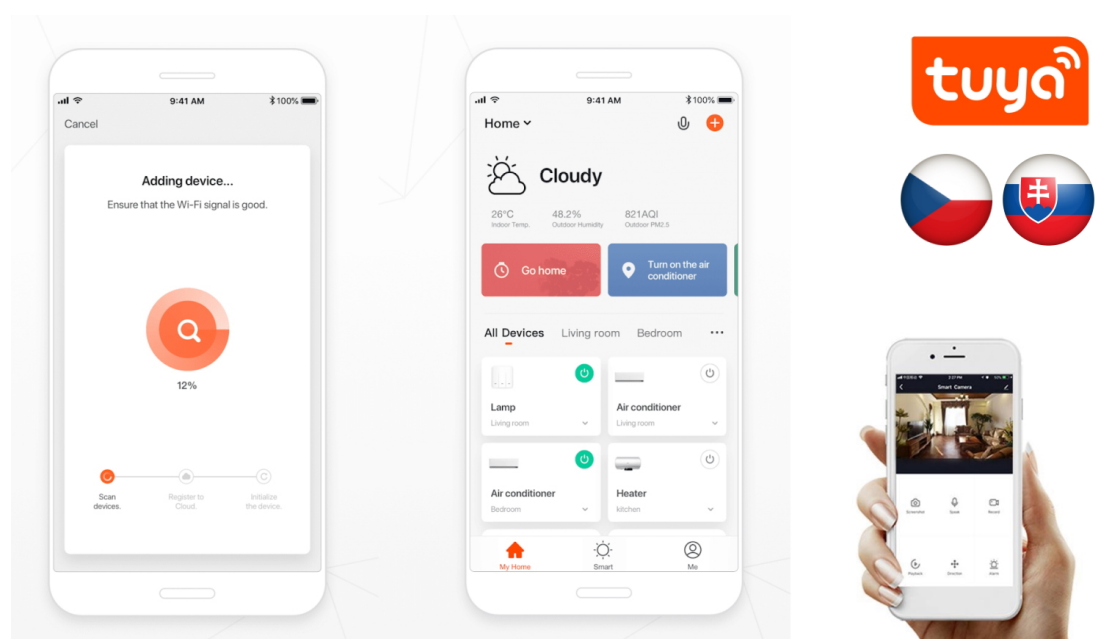

IMMAX NEO DORMINE SMART 6 W

Designové LED stahovací svítidlo, ideální např. nad kuchyňský ostrůvek či jídelní stůl. **Bodové světlo svítí dolů a jemné nepřímé světlo svítí vzhůru**, světlo vás tedy nebude nijak nepříjemně oslňovat. Závěsný systém umožňuje maximální **variabilitu výšky**, během sekundy stáhnete svítidlo dolů nebo vytáhnete zpět. Lustr se zafixuje vždy ve zvolené výšce. Svítidlo lze propojit s chytrou aplikací **IMMAX NEO PRO** a ovládat tak celou síť domácích světelných zdrojů skrze dálkový ovladač či aplikaci v mobilním telefonu. Systém je **kompatibilní s iOS, Android, Amazon Alexa, Apple Siri, Google Assistant, Tuya, Philips HUE či Somfy**. Dálkové ovládání je součástí balení.