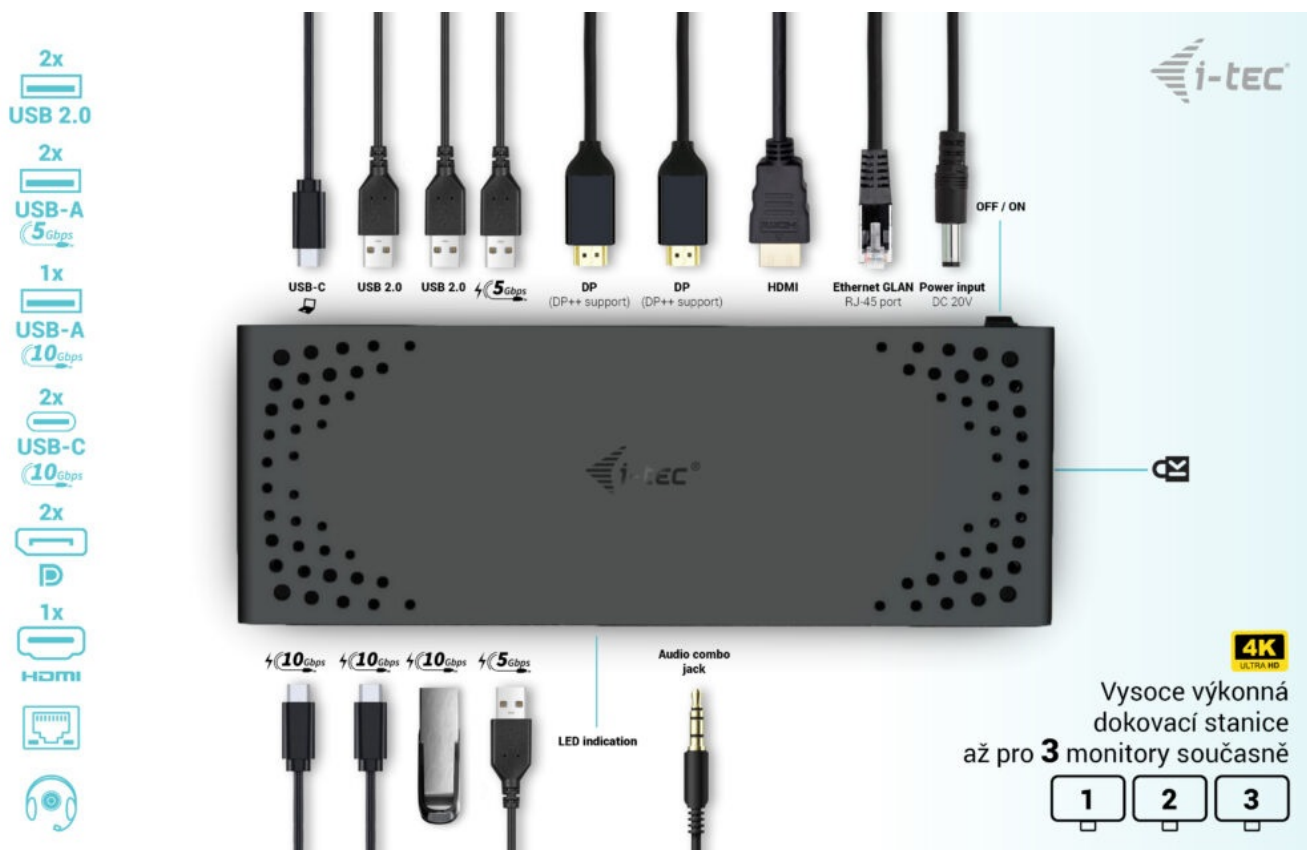

I-TEC USB-C TRIPLE DISPLAY DOCK GEN2 100W

Cena celkem: **4 610 Kč**

(bez DPH: 3 810 Kč)

Běžná cena: **5 071 Kč**

Ušetříte: **461 Kč**

Kód zboží: DOCTEC0083

Part No.: C31TRIPLE4KDOCKPD

Záruka: 24 měs.

Stav: Nové zboží

Popis

Dokovací stanice i-tec USB-C Triple Display - připojte externí displeje a další periferie

Dokovací stanice i-tec USB-C Triple Display, která je kompatibilní s moderními notebooky, tablety a další výpočetní technikou. Disponuje **bohatou nabídkou konektorů**, abyste se při využívání periferních zařízení nemuseli omezovat. Mezi přednosti patří například **podporuje až 100W napájení** připojeného notebooku nebo tabletu, podpora **vysokého rozlišení 4K při obnovovací frekvenci až 60 Hz** nebo **kombinovaný 3,5mm audio/mikroport** pro rychlé připojení sluchátek, respektive headsetu.

Výkonná dokovací stanice i-tec USB-C Triple Display si poradí **až se 3 monitory současně**. Potěší také podpora extra rychlého přenosu dat nebo možnost montáže na monitor díky **VESA uchycení**.

I-TEC USB-C Triple Display Dock Gen2 100 W

Dokovací stanice umožňuje připojit notebook, tablet nebo smartphone k dalším monitorům a hardwaru. K počítači či notebooku se připojuje pomocí **USB-C portu s podporou Thunderbolt 3/4 a USB4**. Na podporovaných zařízeních je tak schopná přenášet i napájení **až 100 W**. K dokovací stanici je možné připojit až tři **4K monitory**. Vysokorychlostní přístup k internetu lze realizovat skrze přítomný **RJ-45** port. Pro připojení periférií jsou přítomny **dva USB-C, jeden USB 3.1, dva USB 3.0** a dva USB 2.0 porty. Dokovací stanici lze nainstalovat i dozadu za monitor s podporou **VESA** uchycení díky VESA držáku (není součástí), čímž získáte jak maximální pracovní efektivitu díky rozšiřitelnosti portů, tak i krásně uklizený stůl bez kabelů. Potěší také **slot pro bezpečnostní zámek** a vypínač dokovací stanice pro maximální úsporu elektrické energie.