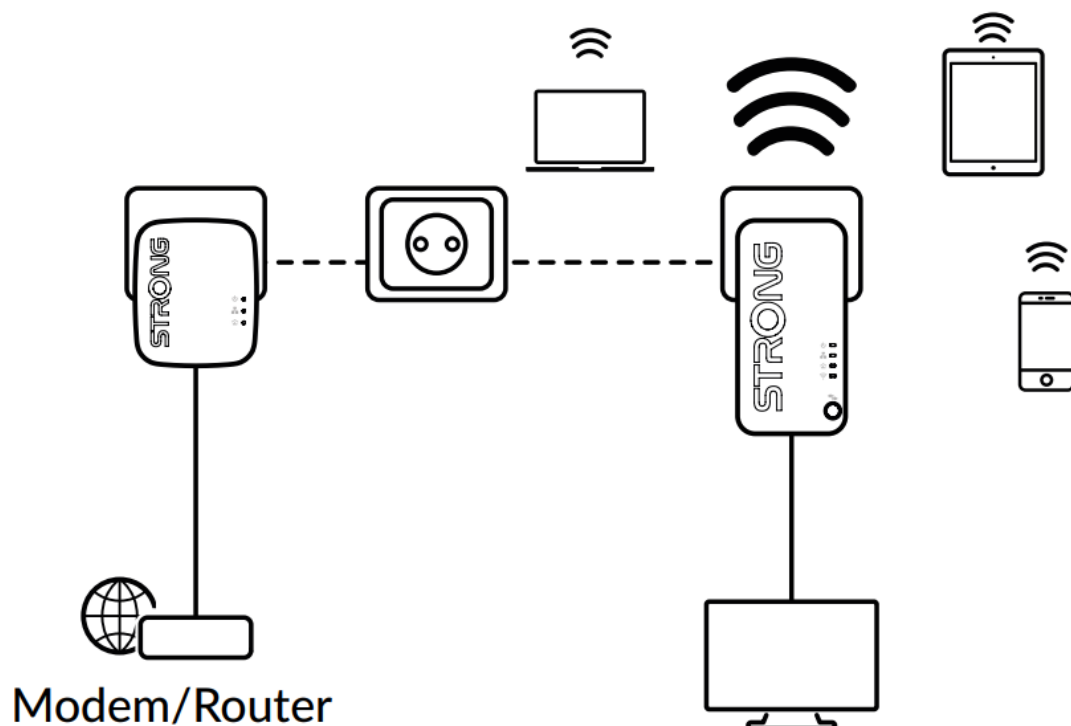

Strong Powerline WF 1000 DUO MINI

Vytvořte si velmi snadno vysokorychlostní **Wi-Fi hotspot** s rychlostí **až 750 Mbit/s** pomocí stávající elektroinstalace vaší domácnosti. Jednoduše připojte adaptér Powerline 1000 MINI k vašemu stávajícímu internetovému modemu prostřednictvím **portu Ethernet** a okamžitě získáte připojení k internetu dostupné **z jakékoli napájecí zásuvky**. Pak pomocí adaptéru Wi-Fi 1000 MINI můžete vytvořit ve vybrané místnosti nový Wi-Fi hotspot a během několika minut tak rozšířit pokrytí vaší domácnosti Wi-Fi signálem.

Sada obsahuje jeden adaptér Powerline 1000 MINI a jeden adaptér Powerline Wi-Fi 1000 MINI. Součástí balení jsou dva ethernet kabely.

ZÁKLADNÍ SPECIFIKACE

Přenosová rychlost: až 1000 Mbit/s (750 Mbit/s bezdrátově, 433 Mbit/s při 5 GHz, 300 Mbit/s při 2,4 GHz)

Standard Powerline: HomePlug AV2, HomePlug AV, IEEE802.3, IEEE802.3u

Dosah: až 300 m

Barva: bílá

Powerline 1000 MINI

Rozhraní: 1× RJ-45 100/100/1000 Mbps

Rozměry: 75 × 68 × 63 mm

Hmotnost: 79 g

Powerline Wi-Fi 1000 MINI

Standard sítě: IEEE 802.11b/g/n

Rozhraní: 1× RJ-45 10/100/1000 Mbps

Zabezpečení: 128bitové AES, WPA/WPA2, WPA-PSK/WPA2-PSK, podpora WPS

Rozměry: 117 × 72,5 × 60 mm

Hmotnost: 120 g