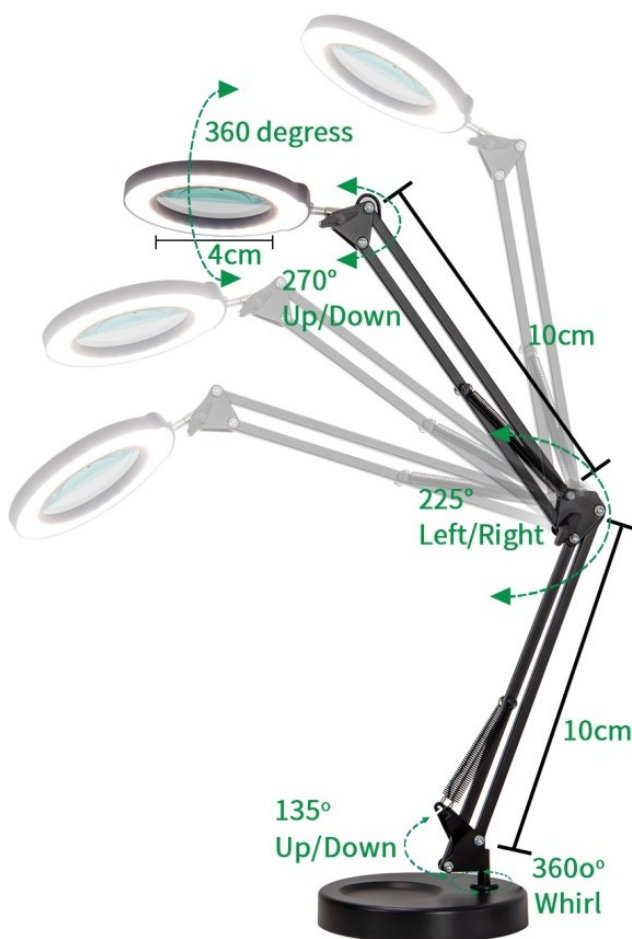

Popis

IMMAX ZOOM - stmívatelná LED lampička s flexibilním ramenem

Stolní LED lampička **IMMAX ZOOM** do kanceláře i na pracoviště. Díky **zvětšovací skleněné čočce** představuje ideálního pomocníka například do kosmetických salonů, dílen apod. Disponuje **nastavitelným ramenem a otočnou hlavou**, díky čemuž ji snadno upravíte do požadované pozice.

Proud světla tak směřujete podle svých požadavků. Současně vám umožní zvětšení části předmětu či dané plochy. **Zabudovaná lupa** je dostatečně prostorná, aby našla své uplatnění. **Dotyková tlačítka** umožní snadné ovládání.

IMMAX LED stolní lampička ZOOM

Stmívatelná stolní LED lampička **se zvětšovací skleněnou čočkou** vhodná do dílen, kosmetických salonů, kanceláří atd. Lampu lze postavit na plochu nebo pevně upevnit kovovou svorkou na okraj stolu. Disponuje flexibilním ramenem o délce **70 cm** a natáčecí hlavou ve všech směrech, což umožňuje perfektní nastavení osvětlení při práci. Ovládání lampičky je velmi snadné díky dotykovým tlačítkům. Dostatečný průměr lupy (skla) o **velikosti 10 cm** umožňuje efektivní práci s lupou.

ZÁKLADNÍ SPECIFIKACE

Příkon: 12 W

Svítilivost: 1200 lm

Barva světla: 3000-6500 K

Vstupní napětí: 5 V DC

Materiál: plast, hliník

Barva: černá