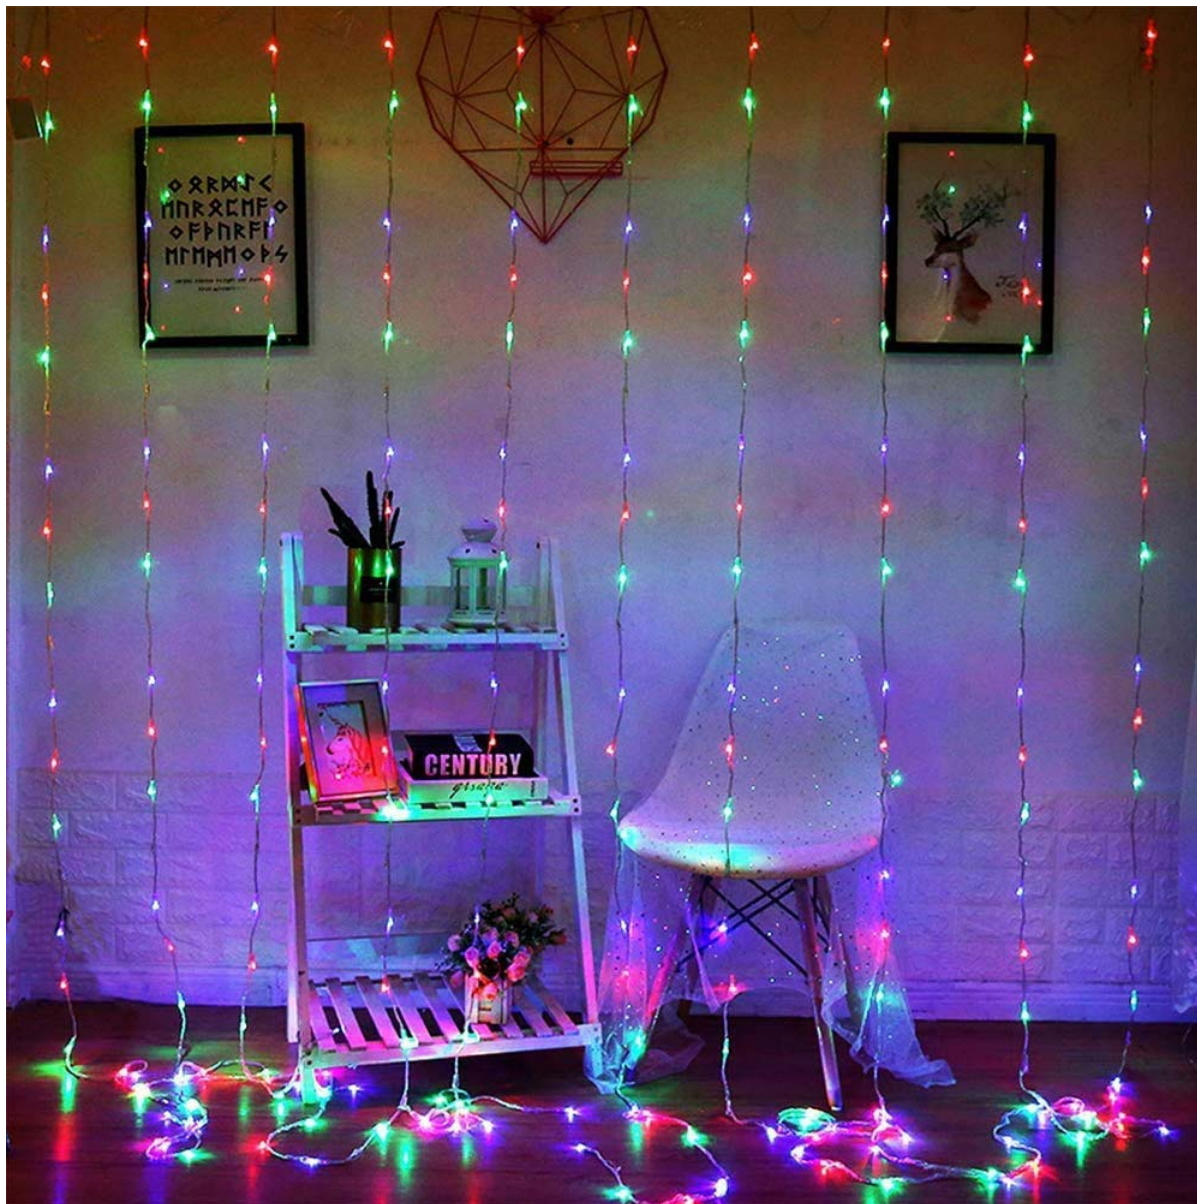

LED závěs ColorWay je 3× 3metrová **girlanda s 300 LED diodami** pro vytvoření sváteční atmosféry. Nenápadný, **průhledný kabel a miniaturní LED diody** poskytují vzdušnost a minimalismus s příjemnou **vícebarevnou září**. Girlanda je skvělým doplňkem vašeho domácího interiéru. Vypadá obzvláště vhodně jako dekorace oken a pomáhá dotvářet jedinečnou sváteční atmosféru. Je ideální i pro zdobené letních teras, kaváren, výkladů a venkovních akcí.

ZÁKLADNÍ SPECIFIKACE

Typ: LED girlanda

Počet LED: 300

Rozměry: 3 x 3 m

Příkon: 18 W

Vstupní napětí zdroje: AC 220–240 V

Barva světla: vícebarevná

Rozestup mezi LED: 10 cm