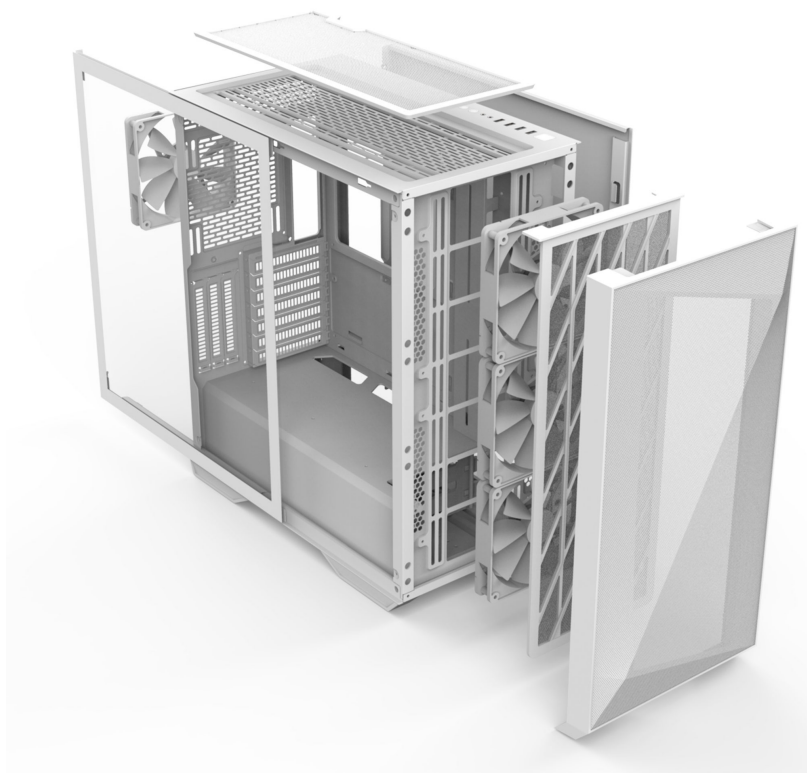

Záruka:

24 měs.

Stav:

Nové zboží

Popis

ZALMAN Z9 Iceberg MS - snadný přístup k PC komponentám

PC skříň ZALMAN Z9 Iceberg MS v minimalistickém provedení s průhlednou bočnicí, která je navržena pro maximální proudění vzduchu a ventilaci. **Magnetický filtr proti prachu** chrání vnitřní komponenty před nánosy prachu a nečistot a samozřejmě je také přítomnost **čtveřice ARGB ventilátorů o velikosti 140 mm**. **Temperované sklo na boční straně** vám poskytne dokonale čistý vhled na součástky a jejich uspořádání, případně pak snadný vstup pro jejich pozdější upgrade.

Na horním panelu počítačové **skříně ZALMAN Z9 Iceberg MS** najdete potřebné porty pro připojení nejdůležitějších periférií. Prostor uvnitř skříně vám umožní vložit základní desky různých formátů - od mini-ITX až po E-ATX - a nabízí také dostatek prostoru pro grafickou kartu o délce až 390 mm nebo chladič CPU.

ZALMAN Z9 Iceberg MS White

Počítačová skříň v provedení **Middle tower**. Na horním panelu jsou umístěny **dva USB 3.0** porty, **dva USB 2.0** porty, jeden **USB-C 3.1** port, sluchátkový výstup a vstup pro mikrofon. Skříň je osazena **čtyřmi ARGB ventilátory** o velikosti 140 mm. **Průhledná bočnice** společně s atypickým předním panelem zajišťuje vytříbený design. Důmyslné řešení umožňuje pohodlné umístění **až 360 mm dlouhého výměníku** vodního chlazení na přední či horní straně. Ve skříni je dostatek prostoru pro chladič CPU do výšky až 185 mm a grafickou kartu o délce až 390 mm. Samozřejmostí jsou prachové filtry. Skříň je dodávána **bez zdroje**.

ZÁKLADNÍ SPECIFIKACE

Provedení skříně: Middle Tower

Interní pozice: 2 × 2,5"/3,5" + 3 × 2,5" nebo 2 × 3,5"

Kompatibilita základní desky: E-ATX, ATX, Micro ATX, Mini ITX

Zdroj: bez zdroje

Konektory na horním panelu: 2 × USB 3.0, 2 × USB 2.0, 1 × USB-C 3.1, 1 × sluchátkový výstup, 1 × vstup pro mikrofon