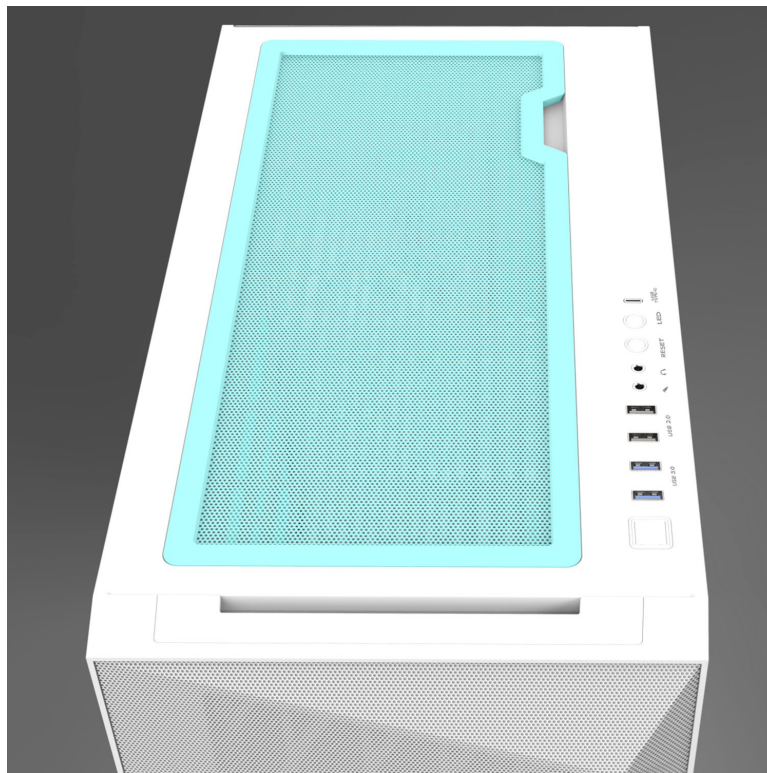

Záruka:

24 měs.

Stav:

Nové zboží

Popis

ZALMAN Z9 Iceberg MS - snadný přístup k PC komponentám

PC skříň ZALMAN Z9 Iceberg MS v minimalistickém provedení s průhlednou bočnicí, která je navržena pro maximální proudění vzduchu a ventilaci. **Magnetický filtr proti prachu** chrání vnitřní komponenty před nánosy prachu a nečistot a samozřejmě je také přítomnost **čtveřice ARGB ventilátorů o velikosti 140 mm**. **Temperované sklo na boční straně** vám poskytne dokonale čistý vhled na součástky a jejich uspořádání, případně pak snadný vstup pro jejich pozdější upgrade.

Na horním panelu počítačové **skříně ZALMAN Z9 Iceberg MS** najdete potřebné porty pro připojení nejdůležitějších periférií. Prostor uvnitř skříně vám umožní vložit základní desky různých formátů - od mini-ITX až po E-ATX - a nabízí také dostatek prostoru pro grafickou kartu o délce až 390 mm nebo chladič CPU.

ZALMAN Z9 Iceberg MS White

Počítačová skříň v provedení **Middle tower**. Na horním panelu jsou umístěny **dva USB 3.0** porty, **dva USB 2.0** porty, jeden **USB-C 3.1** port, sluchátkový výstup a vstup pro mikrofon. Skříň je osazena **čtyřmi ARGB ventilátory** o velikosti 140 mm. **Průhledná bočnice** společně s atypickým předním panelem zajišťuje vytříbený design. Důmyslné řešení umožňuje pohodlné umístění **až 360 mm dlouhého výměníku** vodního chlazení na přední či horní straně. Ve skříni je dostatek prostoru pro chladič CPU do výšky až 185 mm a grafickou kartu o délce až 390 mm. Samozřejmostí jsou prachové filtry. Skříň je dodávána **bez zdroje**.

ZÁKLADNÍ SPECIFIKACE

Provedení skříně: Middle Tower

Interní pozice: 2 × 2,5"/3,5" + 3 × 2,5" nebo 2 × 3,5"

Kompatibilita základní desky: E-ATX, ATX, Micro ATX, Mini ITX

Zdroj: bez zdroje

Konektory na horním panelu: 2 × USB 3.0, 2 × USB 2.0, 1 × USB-C 3.1, 1 × sluchátkový výstup, 1 × vstup pro mikrofon