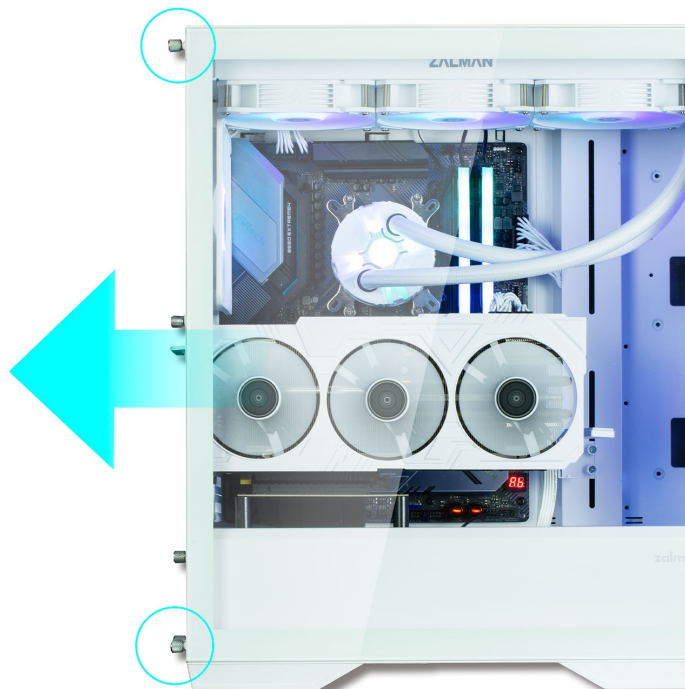

Záruka:

24 měs.

Stav:

Nové zboží

Popis

ZALMAN Z9 Iceberg MS - snadný přístup k PC komponentám

PC skříň ZALMAN Z9 Iceberg MS v minimalistickém provedení s průhlednou bočnicí, která je navržena pro maximální proudění vzduchu a ventilaci. **Magnetický filtr proti prachu** chrání vnitřní komponenty před nánosy prachu a nečistot a samozřejmě je také přítomnost **čtveřice ARGB ventilátorů o velikosti 140 mm**. **Temperované sklo na boční straně** vám poskytne dokonale čistý vhled na součástky a jejich uspořádání, případně pak snadný vstup pro jejich pozdější upgrade.

Na horním panelu počítačové **skříně ZALMAN Z9 Iceberg MS** najdete potřebné porty pro připojení nejdůležitějších periférií. Prostor uvnitř skříně vám umožní vložit základní desky různých formátů - od mini-ITX až po E-ATX - a nabízí také dostatek prostoru pro grafickou kartu o délce až 390 mm nebo chladič CPU.

ZALMAN Z9 Iceberg MS White

Počítačová skříň v provedení **Middle tower**. Na horním panelu jsou umístěny **dva USB 3.0** porty, **dva USB 2.0** porty, jeden **USB-C 3.1** port, sluchátkový výstup a vstup pro mikrofon. Skříň je osazena **čtyřmi ARGB ventilátory** o velikosti 140 mm. **Průhledná bočnice** společně s atypickým předním panelem zajišťuje vytříbený design. Důmyslné řešení umožňuje pohodlné umístění **až 360 mm dlouhého výměníku** vodního chlazení na přední či horní straně. Ve skříni je dostatek prostoru pro chladič CPU do výšky až 185 mm a grafickou kartu o délce až 390 mm. Samozřejmostí jsou prachové filtry. Skříň je dodávána **bez zdroje**.

ZÁKLADNÍ SPECIFIKACE

Provedení skříně: Middle Tower

Interní pozice: 2 × 2,5"/3,5" + 3 × 2,5" nebo 2 × 3,5"

Kompatibilita základní desky: E-ATX, ATX, Micro ATX, Mini ITX

Zdroj: bez zdroje

Konektory na horním panelu: 2 × USB 3.0, 2 × USB 2.0, 1 × USB-C 3.1, 1 × sluchátkový výstup, 1 × vstup pro mikrofon