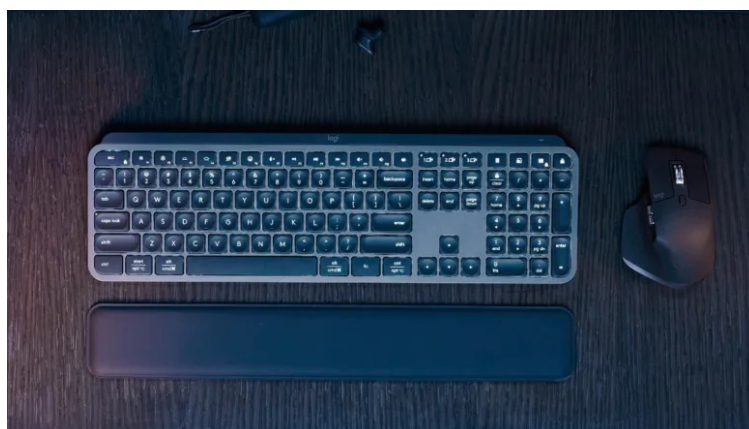

#### Logitech klávesnice MX Keys S - jistota, svoboda a pohodlí při psaní

**Bezdrátová klávesnice Logitech klávesnice MX Keys S** v elegantním designu a s příjemným podsvícením, kterou můžete používat v kanceláři i domácnosti. Je vhodná jak pro komfortní psaní, tak ovládání aplikací nebo multimédií.

**Nízkoprofilový design** je navržen s ohledem na přirozenou polohu zápěstí a snížení námahy při delším používání. **Klávesy s kulovým provedením** podporují rychlé a plynulé úhozy, takže i dlouhým e-mailem, dokumentem nebo třeba seminární prací se vaše prsty vypořádají výrazně pohodlněji.

klávesy. Pro bezdrátovou konektivitu slouží **miniaturní USB přijímač Logitech Bolt** či **Bluetooth**. Klávesnice **Logitech klávesnice MX Keys S** tak můžete **připojit až ke 3 zařízením** a přepínat mezi nimi dle potřeby jen stisknutím tlačítka.