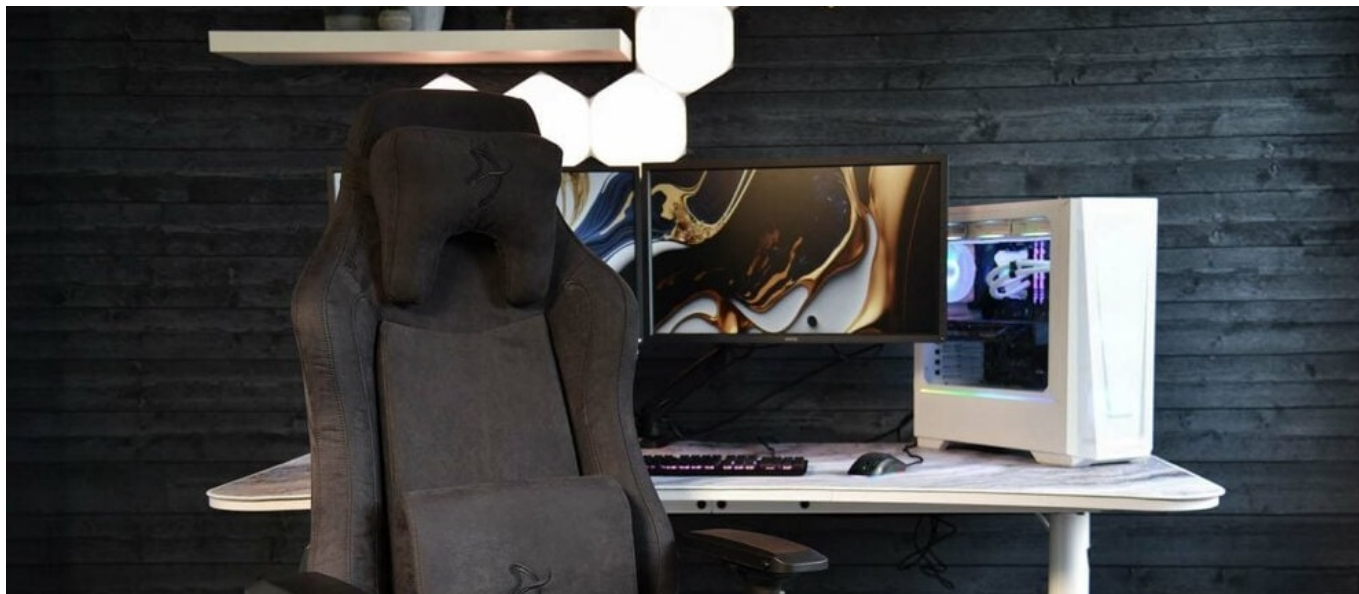

AROZZI VERNAZZA SUPERSOFT ČERNÁ

Cena celkem:

11 923 Kč
(bez DPH: 9 854 Kč)

Běžná cena:

13 115 Kč

Ušetříte:

1 192 Kč

Kód zboží:

NBTARO0172

Part No.:

VERNAZZA-SPSF-PBK

Záruka:

24 měs.

Stav:

Nové zboží

Popis

Arozzi VERNAZZA SuperSoft - superměkkost pro vaše pohodlí

Herní židle Arozzi VERNAZZA SuperSoft z kvalitního materiálu, která vám poskytne vysoký komfort při náročné a dlouhotrvající práci i hraní her. **Pokročilý ergonomický design** ocení především vaše záda. Konstrukce židle podporuje **správné držení těla** a umožní vám pohodlně pracovat po delší dobu. K dispozici jsou **dva polštáře z paměťové pěny**.