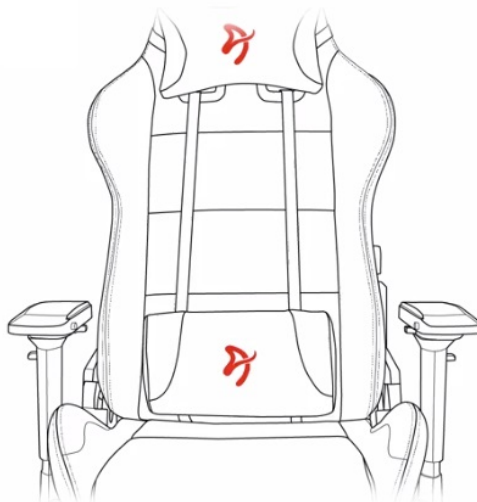

Stav: Nové zboží

Popis

Arozzi VERNAZZA Soft PU - pohodlné sezení, které se neodmítá

Herní židle Arozzi VERNAZZA Soft PU, která si vás získá svou univerzálností a pokročilou ergonomií. Židle z modelové řady Soft PU jsou **potaženy kvalitní syntetickou kůží**, která se díky **hladkému povrchu snadno čistí** a nevyžaduje zvýšenou údržbu. Skvrny nebo rozlitou kapalinu rychle a jednoduše setřete. Další předností tohoto materiálu je **zvýšená odolnost**. Židle Arozzi VERNAZZA Soft PU s přehledem odolává zubu času a je ideální jak do domácího, tak komerčního prostředí. O vaše pohodlí se postará **prostorný sedák**, který je vhodný pro rozmanité typy a velikosti těla. Ve spojení s ergonomií vytváří **ideální prostředí pro náročnou práci i dlouhé hodiny hraní**.

Funkční ergonomie pro každého

Židle Arozzi VERNAZZA Soft PU disponuje **nastavitelnou výškou sedadla**, takže se při hraní nebo práci na PC nemusíte vznášet. **Nastavitelná opěrka zad** se přizpůsobí pracovní zátěži i odpočinku po obědě nebo likvidaci finálního bossa. Zada vám kryje **dvojice opěrných polštářků** v kritických oblastech hlavy a beder. Další ergonomické prvky představují **nastavitelné loketní opěrky**. Samozřejmostí je **robustní konstrukce**. Kovový rám zajišťuje extrémní pevnost a odolnost s **nosností až 145 kg**. **Naklápěcí mechanismus** s funkcí uzamykání vám umožní řádně se uvelebit v preferovaném úhlu a užít si naplno multimediální zážitky. Nechybí ani možnost **houpání**.

ZÁKLADNÍ SPECIFIKACE

Nastavitelná výška sedadla: 47-57 cm

Výška židle: 133-143 cm

Šířka sedáku: 32 cm

Hloubka sedáku: 50 cm

Výška opěradla: 86 cm

Nosnost: 145 kg

Hmotnost: 26 kg