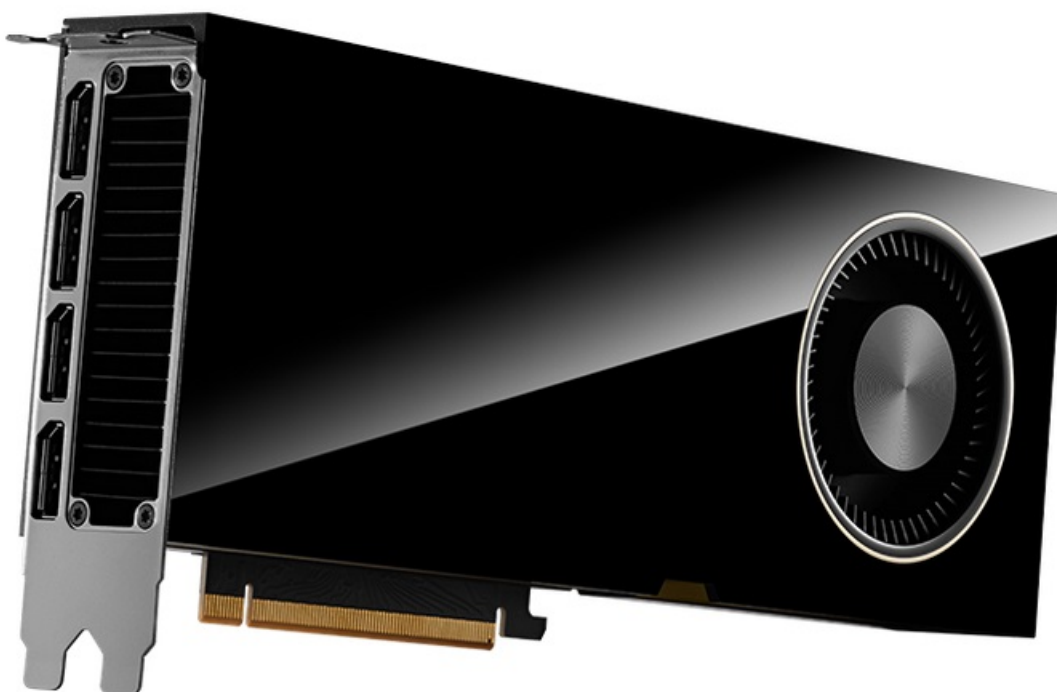

PNY QUADRO RTX 6000 ADA GENERATION 48GB

Cena celkem:	184 394 Kč (bez DPH: 152 392 Kč)
Běžná cena:	202 834 Kč
Ušetříte:	18 439 Kč
Kód zboží:	VGPNY2145
Part No.:	VCNRTX6000ADA-PB
Záruka:	36 měs.
Stav:	Nové zboží

Popis

PNY Quadro RTX 6000 Ada Generation - objevte nové možnosti profesionálního výkonu

PNY Quadro RTX 6000 Ada Generation představuje výkonnou grafickou kartou, která je určena do profesionálních pracovních stanic. Nabízí extrémní performanci, pokročilé technologie a jádra RT, Tensor jádra a CUDA pro mimořádně realistické vykreslování obsahu, AI a ultrarychlé pracovní postupy. Model disponuje enormní **kapacitou paměti 8 GB GDDR6 ECC**, umožní vám chod graficky náročného softwaru a dosažení perfektních výsledků na profesionálním pracovním poli. Grafická karta **PNY Quadro RTX 6000** běží na **architektuře NVIDIA Ada Lovelace** a svým výkonem je určena pro všechny **návrháře, designéry, inženýry** a všechny, kteří se věnují pokročilé grafice.

ZÁKLADNÍ SPECIFIKACE

Grafický čip: NVIDIA Quadro RTX 6000

Velikost paměti: 48 GB GDDR6 ECC

Typ sběrnice: PCI Express 4.0 x16

Porty: 4× DisplayPort

Rozměry: 266,7 × 111,76 mm

Napájení: 1× 16pin PCIe

Podporované technologie