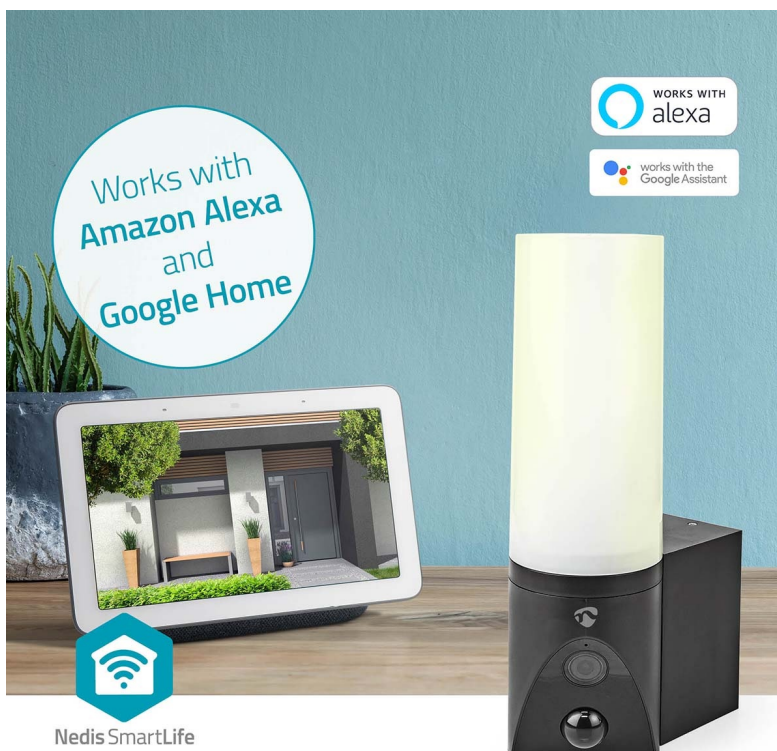

Venkovní IP kamera Nedis WIFICOL20BK s integrovaným LED světlem, se kterou máte dohled nad vším, co se děje okolo vašeho domu. Sledujte veškeré dění v reálném čase skrze aplikaci a v ostrém **Full HD rozlišení**. Díky **slotu pro microSD kartu** můžete nahrávky ukládat. Kromě fyzického úložiště lze využít **také cloudové řešení**.

Integrovaní **LED světlo o výkonu 1000 lumenů** zajistí kvalitní osvětlení široké oblasti v případě, že detekuje pohyb. Skrze aplikaci rychle a jednoduše nastavíte celou řadu parametrů a plánů, podle kterých IP kamera **Nedis WIFICOL20BK** pracuje. Rozsah detekce tak například můžete upravit tak, aby nedocházelo k nechtěným poplachům. Součástí **kamery Nedis WIFICOL20BK** je rovněž **mikrofon** a **reproduktor** pro obousměrnou komunikaci. Pohodlně tak plní funkci **interkomu**.

Nedis WIFICOL20BK

IP kamera s **mikrofonem a reproduktorem** je navržena pro sledování prostor ve vysokém rozlišení obrazu **Full HD 1080p při 20 fps**. Kameru snadno namontujete na stěnu vašeho domu, odkud bude svým snímačem **1/2,9" CMOS** pořizovat záznamy v **zorném úhlu 120°**. V případě potřeby nočního vidění jsou k dispozici **IR LED diody** s účinností **až 10 m**. Všechny záznamy lze automaticky odesílat na cloudové úložiště (na základě předplatného), nebo na kartu **microSD** do kapacity až 128 GB. Podpora **obousměrné komunikace** vám umožňuje dokonce vést rozhovor s někým, kdo je před kamerou. Integrovaný senzor umožňuje **detekci zvuku a pohybu**, programovatelnou na základě doby a oblasti. Vodotěsné kovové pouzdro s krytím **IP65** umožňuje vnitřní i venkovní použití. Kamera je dodávána s předinstalovaným napájecím kabelem, díky tomu ji stačí namontovat na zeď a zapojit. Navíc disponuje funkcí automatizace domácnosti díky podpoře **Google Assistant a Amazon Alexa**.