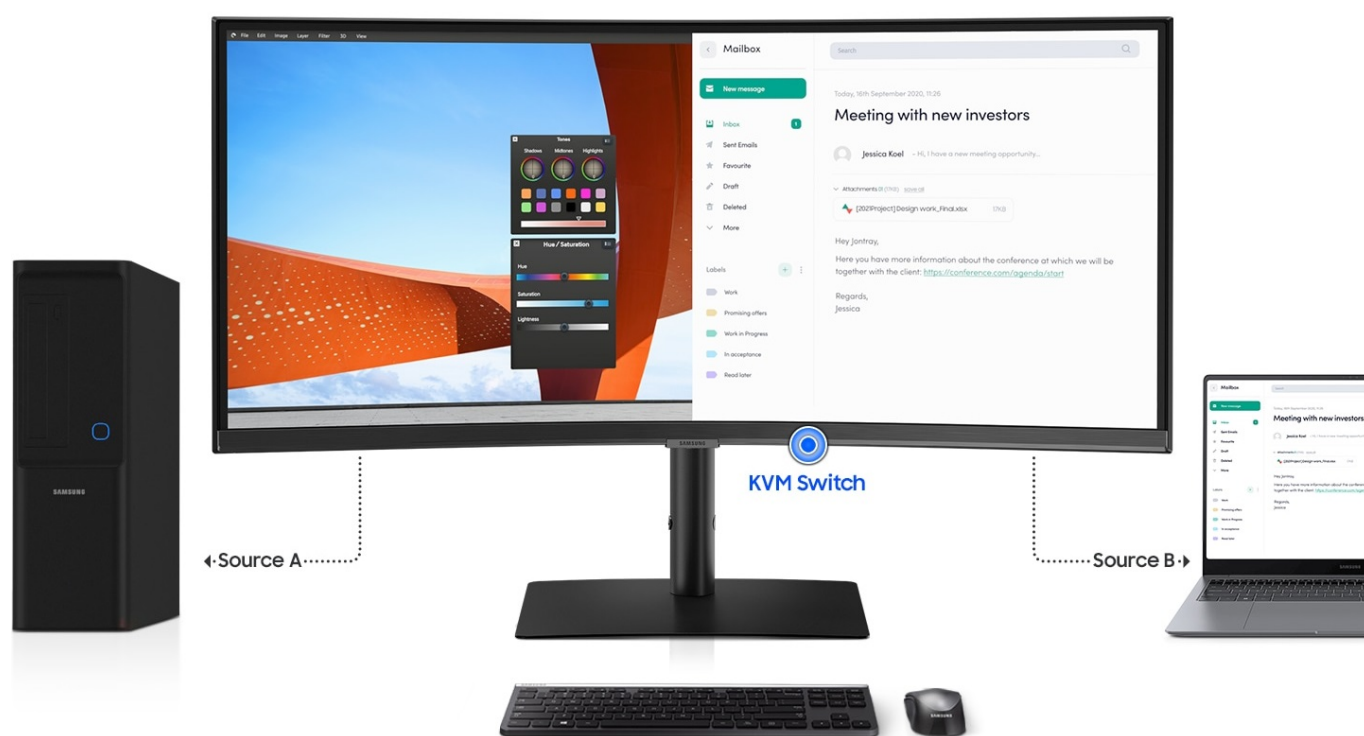

Prohnutý monitor Samsung ViewFinity S65UC pro moderní PC systémy. Přichází s velkou **obrazovkou s úhlopříčkou 34" a VA panelem**, takže veškerý obsah zobrazí přehledně a bez zkreslení i při pohledu ze stran. Displej vám zprostředkuje **ultraširokouhlý obraz ve vysokém rozlišení** a detailech. Díky **zakřivení 1000R** se naplno ponoříte do pracovní činnosti i multimediální zábavy v podobě filmů, videí nebo her. Design displeje napodobuje přirozené zorné pole, a tak je sledování příjemnější i po velmi dlouhé době. **Barevné spektrum 115 % sRGB** podporuje široký barevný prostor a přesné vykreslení odstínů. Díky tomu a **UWQHD rozlišení** si vychutnáte mimořádně realistické zobrazení.

Díky **zabudovanému reproduktoru** vychází z monitoru **Samsung ViewFinity S65UC** jasné a silné ozvučení o výkonu 5 W, které doplní veškerá multimédia. Na stole se tak s přehledem obejdete bez externích reproduktorů. **Vestavěný přepínač KVM** vám umožní efektivně pracovat se dvěma zdroji obrazu a přizpůsobit si pracovní plochu podle požadavků v **režimu rozdělené obrazovky**, PIP (obraz v obraze) apod. Samozřejmostí je bohatá konektivita, která zahrnuje třeba **port USB-C** pro napájení zařízení a přenos dat jediným kabelem, **HDMI**, **DisplayPort** či zabudované **rozhraní LAN**.