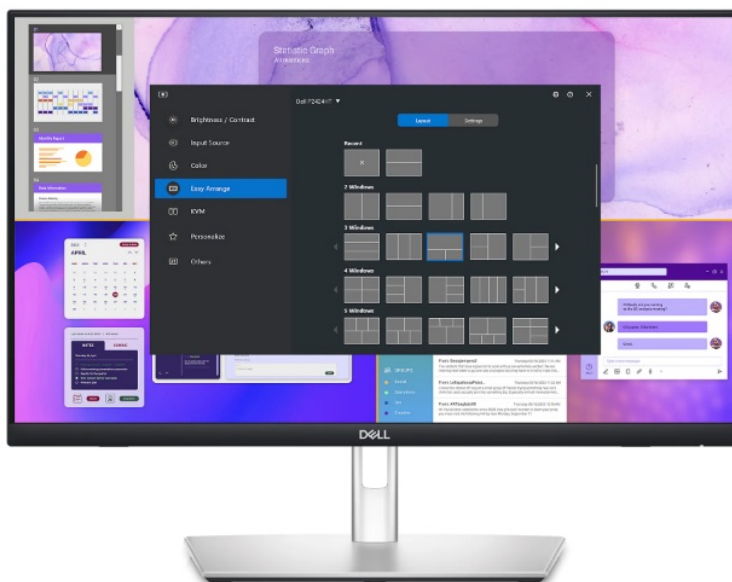

Popis

Vysoké pracovní nasazení díky dotykovému displeji Dell Professional P2424HT

Dotykový LED monitor Dell Professional P2424HT, který podpoří vaši produktivitu. Poskytne vám plochu s **úhlopříčkou 24 palců**, která vám přehledně zprostředkuje aplikace, multimediální obsah nebo internetové stránky v ostrém **Full HD rozlišení**. Díky **dotykovému displeji** je kontrola a ovládání obrazovky rychlé a intuitivní. Ovládněte pracovní postupy a dokončete své projekty včas a přirozeně. Kromě kvalitního zobrazení potěší **monitor Dell Professional P2424HT** také svou výbavou a konektivitou. Disponuje **integrováním reproduktorem** o celkovém výkonu 3 W pro standardní ozvučení.

Nechybí rozhraní pro **připojení k internetu skrze RJ-45** a další porty pro moderní konektivitu **USB-C, DisplayPort** a další. Speciálně navržený **výškově nastavitelný stojan** umožní bezproblémovou práci a využití celé plochy na maximum. Snadno se přizpůsobí činnosti v sedě, takže máte k dispozici celou obrazovku. Pomocí dotyku prstů můžete surfovat po internetu, tvořit poznámky, plynule využívat gesta, posouvat, přejíždět a další úkony zcela intuitivně. **Technologie ComfortView Plus** snižuje množství modrého světla a chrání vaše oči při každodenní práci a dlouhodobém sledování.

Dell Professional P2424HT

Dotykový LED monitor s úhlopříčkou **23,8"** disponující Full HD rozlišením **1920 x 1080** obrazových bodů s poměrem stran **16 : 9**. Nabízí jas **300 cd/m²**, kontrastní poměr **1000 : 1**, dobu odezvy **8 ms** a pokrytí 99 % sRGB barevné palety. Pozorovací úhly **178° horizontálně i vertikálně** zaručí skvělou viditelnost z jakéhokoliv úhlu. O základní ozvučení se stará

ZÁKLADNÍ SPECIFIKACE

Typ panelu: IPS

Úhlopříčka: 23,8"

Poměr stran: 16 : 9

Rozlišení: 1920 × 1080 px

Kontrastní poměr: 1000 : 1

Doba odezvy: 8 ms

Rozhraní: 1× HDMI, 1× DisplayPort, 3× USB 3.0, 2× USB-C, 1× RJ-45, 1× sluchátkový výstup