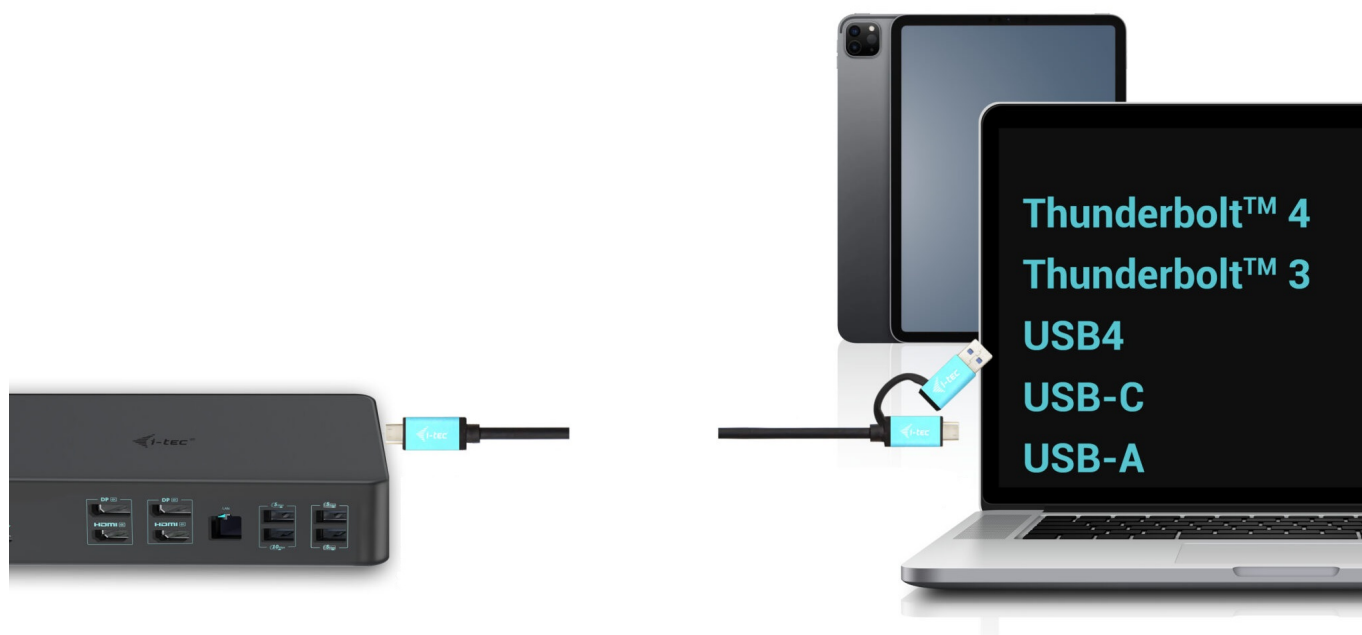

## I-TEC THUNDERBOLT 3 PROFESSIONAL DUAL 4K DOCK 100W

Cena celkem: **5 699 Kč**

**(bez DPH: 4 710 Kč)**

Běžná cena: **6 269 Kč**

Ušetříte: **570 Kč**

Kód zboží: DOCTEC0082

Part No.: CADUAL4KDOCKPD2

Záruka: 24 měs.

#### Dokovací stanice i-tec - extra rychlé porty do každé kanceláře

**Univerzální dokovací stanice i-tec Thunderbolt 3 Professional Dual 4K**, která je díky bohaté nabídce konektorů kompatibilní s notebooky, tablety externími monitory apod. Podporuje vysoký výkon **až 1000 W Power Delivery**, díky čemuž je vhodná pro profesionální použití.

Disponuje rozhraním **DisplayPort**, **HDMI** a samozřejmě také **USB**. Nechybí ani **GLAN Ethernet** s vysokorychlostním připojením k internetu. Kombinovaný audio vstup a výstupní konektor pro rychlé a jednoduché připojení headsetu nebo reproduktorů.

### I-TEC Thunderbolt 3 Professional Dual 4K Dock 100 W

Výkonná kancelářská dokovací stanice nabízející množství praktických portů. K počítači či notebooku se připojuje pomocí konektoru **Thunderbolt 3/4** a je tak schopná na podporovaných zařízeních přenášet i napájení **až 100 W**. Pomocí přiložené redukce lze připojit i skrze konektor USB 3.0, v takovém případě není nabíjení podporováno. K dokovací stanici lze připojit až **dva 4K monitory** skrze porty **HDMI** a **DisplayPort**. Vysokorychlostní přístup k internetu zajišťuje přítomný **RJ-45** port. **Tři USB 3.0, dva USB 3.1** a **dva USB-C** porty poslouží pro připojení vašich periférií. Pro připojení sluchátek či mikrofonu pak slouží **kombinovaný 3,5 mm konektor**. Zajistě potěší i podpora **VESA** držáku pro přichycení za monitor.