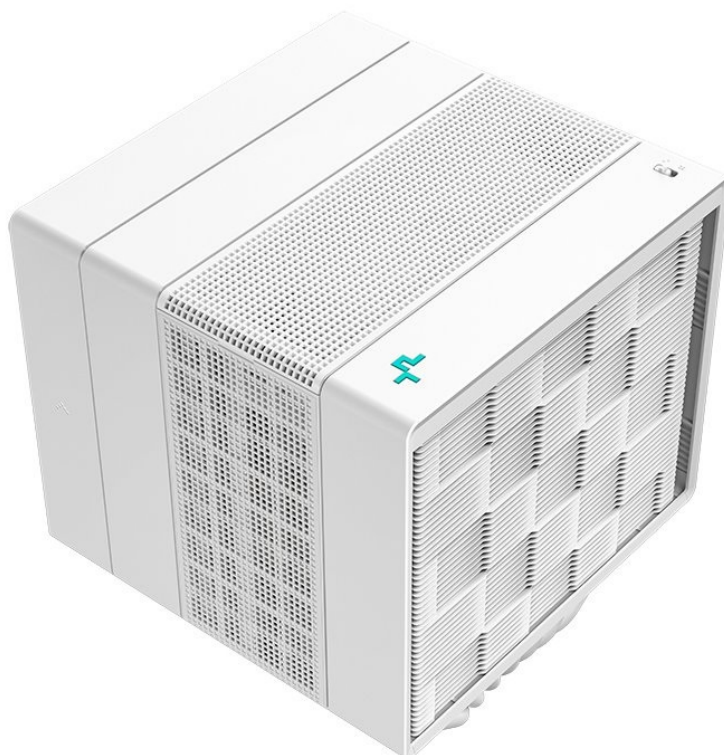

Martin Árvay (shop.hacomshop.cz)

obchod@hacomshop.cz

313 511 474

07.05.26 4:20:11

DEEPCOOL ASSASSIN IV BÍLÝ

Cena celkem:

2 469 Kč

(bez DPH: 2 040 Kč)

Záruka:

6 roky / roků

Stav:

Nové zboží

Popis

Chladič DEEPCOOL Assassin IV - tichý klidás pro vaše PC

Výkonný chladič DEEPCOOL Assassin IV v elegantním provedení, který je vhodný **pro procesory Intel i AMD** a vyznačuje se maximální kompatibilitou. Podporuje ideální proudění vzduchu, ať už v běžné zátěži nebo výkonnostně náročném režimu. Z tichého spolehlivého chladiče se promění v komponent s vysokou chladicí silou. **Mezi provozními režimy můžete přecházet přepínáním přímo na chladiči.**

Základem tichého provozu je přítomnost třífázových šestipólových motorů ventilátorů. Díky tomu **ventilátor DEEPCOOL Assassin IV** funguje spolehlivě a v klidu. Konstrukce se vyznačuje přítomností **7 tepelných trubic** a věží s žebrovaním pro efektivní přenos tepla.

DEEPCOOL Assassin IV

Elegantní chladič pro procesory **Intel i AMD** je vybaven sedmi heatpipe a dvěma ventilátory s **PWM** regulací. Předností jsou **dva režimy provozu**, výkonný a tichý, mezi kterými lze přepínat přímo na chladiči. Klíčovým faktorem extrémně tichého provozu je použití třífázových šestipólových motorů ventilátorů s nízkým napětím a spotřebou energie. K připojení slouží 4pin PWM konektor.