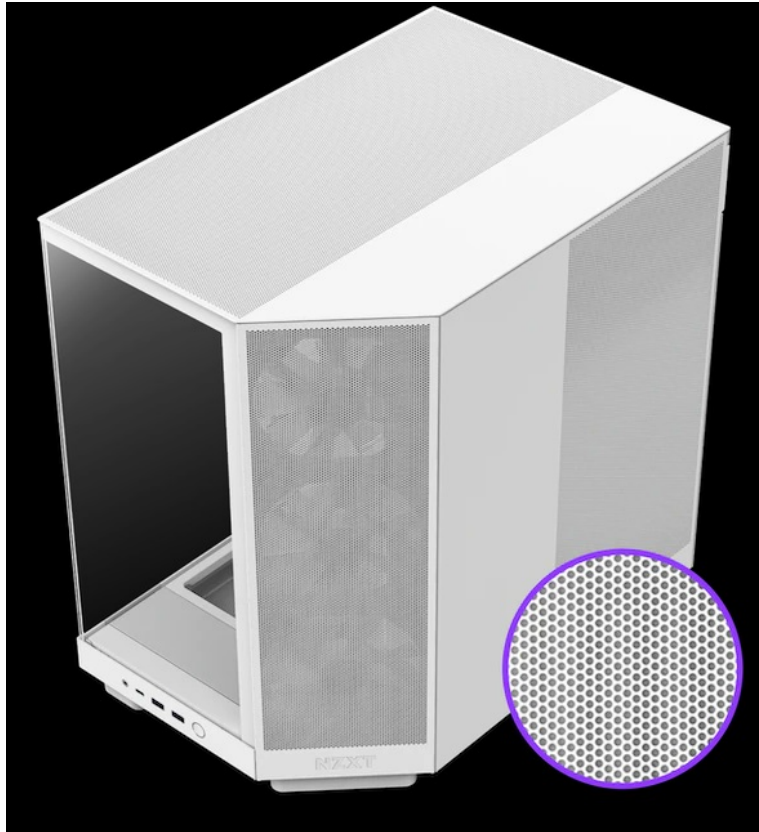

Popis

NZXT H6 Flow - správná skříň pro uhlazené a výkonné PC

Počítačová skříň NZXT H6 Flow v provedení Middle Tower je vhodná pro stavbu moderních PC systémů s důrazem na efektivní chlazení a vnitřní uspořádání. Vyznačuje se inovativním **dvoukomorovým provedením**, který zlepšuje tepelný výkon a pomáhá s chlazením vložených komponent, a to včetně procesoru. Kromě toho se podílí také na celkové estetice systému a díky **systému správy kabeláže** je instalace součástí snadná a vše působí přehledně.

Prosklený panel vám zprostředkuje pohled dovnitř skříně a kontrolu klíčových komponent během chodu. **Skříň NZXT H6 Flow** je v základu vybavena **trojicí 120mm ventilátorů**, které jsou umístěny v optimální pozici pro dosažení potřebného chlazení od prvních sekund vysoké zátěže. **Perforovaný panel** zajistí ideální proudění vzduchu.

NZXT H6 Flow

Elegantní počítačová skříň nabízí stylovou **prosklenou bočnici a čelo**, perforovaný panel a prvotřídní kovovou konstrukci. Osazení komponentami je lehké díky **systemu správy kabeláže**, kabely tedy nikde zbytečně nepřekáží. Skříň je osazena **třemi 120mm ventilátory**. Potěší také možnost rozšíření o dalších šest ventilátorů. Samozřejmostí jsou prachové filtry. Důmyslné řešení umožňuje pohodlné umístění **až 360 mm dlouhého výměníku vodního chlazení na horní straně** nebo **až 120 mm dlouhého výměníku na zadní straně**. Ve skříni je dostatek prostoru pro chladič CPU do výšky až 163 mm a grafickou kartu o délce až 365 mm. Na přední straně jsou **dva USB 3.0 porty, USB-C port** a kombinovaný audio port sluchátek a mikrofonu. Skříň je dodávána **bez zdroje**.

Ilustrační foto - Zobrazené komponenty na úvodní fotografii nejsou součástí balení.

ZÁKLADNÍ SPECIFIKACE

Provedení skříně: Middle Tower

Interní pozice: 1 × 3,5", 2 × 2,5"

Kompatibilita základní desky: ATX, Micro ATX, Mini ITX