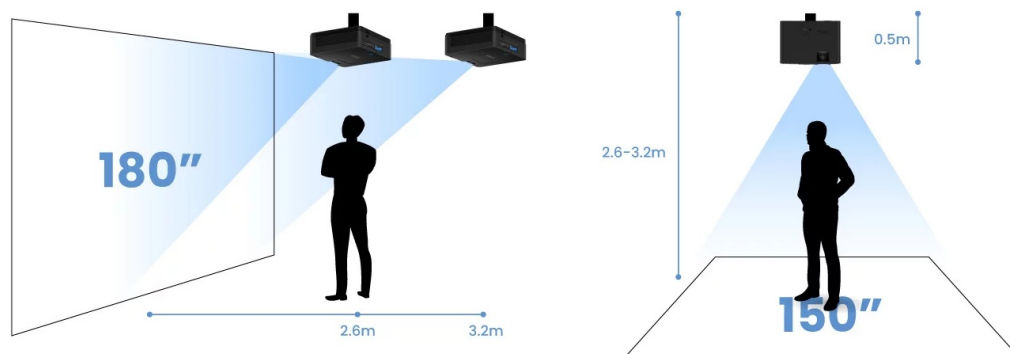

## BenQ LH600ST - podívejte se na velké projekce z krátké projekční vzdálenosti

Projektor BenQ LH600ST pro kvalitní snímky ve **Full HD rozlišení na krátkou projekční vzdálenost**. Díky tomu se uplatní i v omezených prostorech a je ideální řešením pro rozmanité příležitosti. Krátká projekční vzdálenost podporuje **flexibilní instalaci v jakékoli místnosti**. Již na vzdálenost 2,7 metrů vykouzlí obraz o velikosti okolo 180 palců. Efektivně tak zabraňuje vrhání stínů na promítaný obraz. Projektor BenQ LH600ST nabízí funkce pro korekci obrazu, **snadné přepínání poměru stran** nebo podporu pro bezdrátovou projekci skrze **rozhraní USB a Wi-Fi dongle**. V kompaktním provedení je ukryt také **integrováný reproduktor s celkovým výkonem 10 W** pro plnohodnotné ozvučení obsahu.

### **ZÁKLADNÍ SPECIFIKACE**

**Technologie projektoru:** DLP

**Rozlišení:** 1920 × 1080 px

**Jas:** 2500 ANSI lumenů

**Kontrastní poměr:** 20000 : 1

**Rozhraní:** 2× HDMI, 1× USB, 1× USB (pro Wi-Fi dongle), 1× audio výstup, 1× RS-232