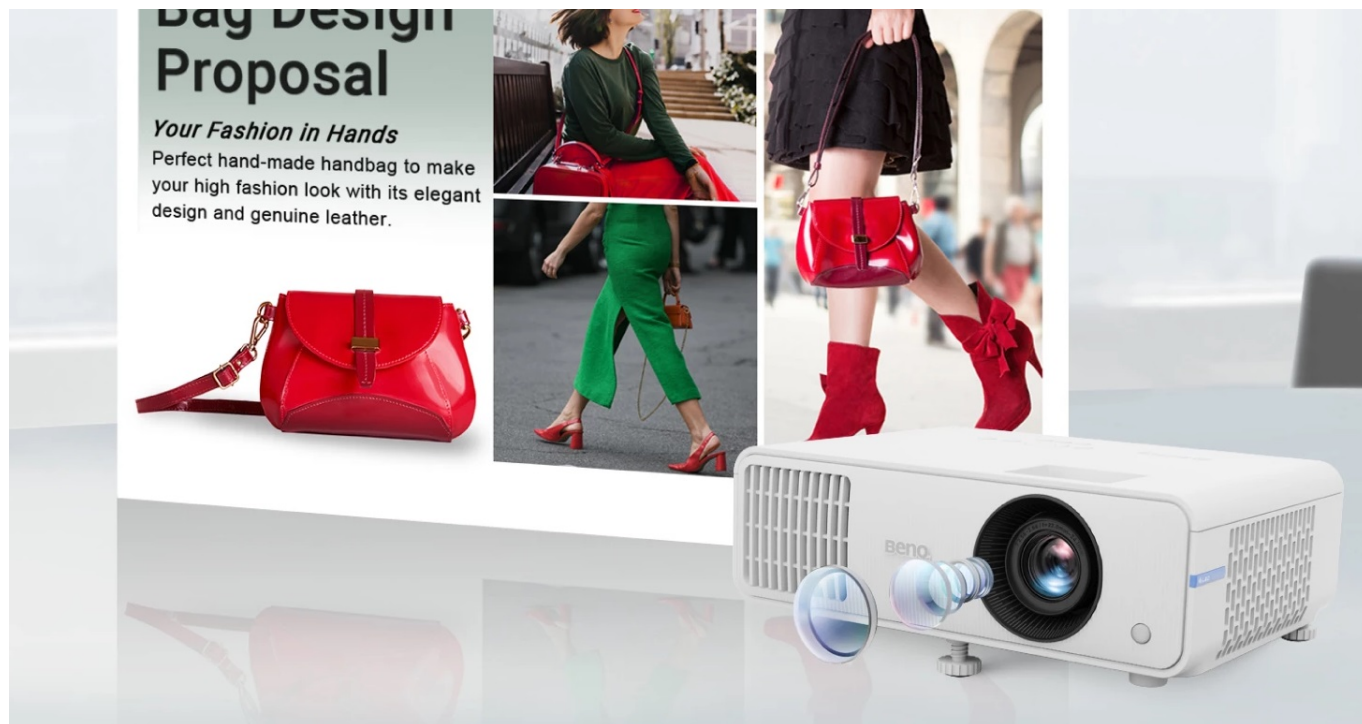

Projektor BenQ LW550 je ideálním řešením do firemního i obchodního prostředí. Pokročilá optická soustava čoček produkuje **křišťálově čistý a ostrý obraz** na ploše až 100". **95% pokrytí normy Rec.709** vám zase zprostředkuje bohaté a věrné barvy, které si vy nebo vaši zákazníci dopřejí konzistentně a po dlouhou dobu. Když není času nazbyt, **projektor BenQ LW550** zahájí schůzku během chvíle díky funkci **automatického zapnutí/vypnutí**. Obraz poté dostanete pod kontrolu díky korekci lichoběžníkového zkreslení. Nastavitelné nožky zvyšují flexibilitu umístění a díky **nízké hlučnosti** vás provoz projektoru nebude rušit.

LED světelný zdroj nevyžaduje větší údržbu, výměnu lampy a podporuje dlouhou životnost **až 30 000 hodin provozu**. Díky **režimu SmartEco** projektor BenQ LW550 **snižuje výkon světelného zdroje až o 70 %** a tím šetří část nákladů na provoz. Pro plnohodnotné ozvučení je tento model vybaven integrovaným **reproduktorem s celkovým výkonem 10 W**.

BenQ LW550

Projektor s WXGA rozlišením **1280 × 800 px**, jasnem **3000 ANSI lumenů**, kontrastním poměrem **20 000 : 1** a 95 % pokrytím normy **Rec. 709** pro mnohem realističtější barvy a věrný obraz. Projektor dokáže zobrazit jakékoliv scény ve 2D i **3D**. Díky korekci lichoběžníkového zkreslení můžete mít obraz přesně tam, kde potřebujete. O základní ozvučení se stará integrovaný **reproduktor** s výkonem 10 W.